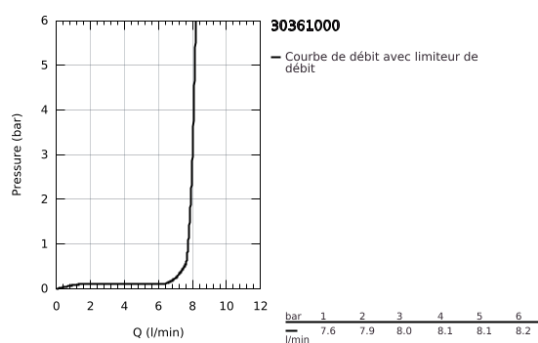

30 361 000 GET MITIGEUR ÉVIER

DESCRIPTION DU PRODUIT

- Couleur: chromé
- monotrou
- finition GROHE LongLife
- GROHE SilkMove : cartouche en céramique 28 mm
- avec limiteur de course intégré
- avec douchette professionnelle
- inverseur : jet laminaire / jet douche SpeedClean
- inversion automatique du jet douche au jet laminaire
- bec orientable
- zone de rotation: 360°
- protection anti-retour
- flexible(s) de raccordement souple(s)
- QuickMount système de montage inclus