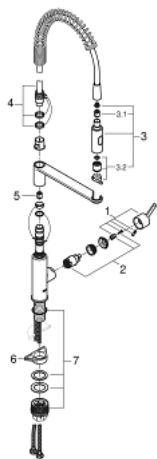

30 361 000 GET MITIGEUR ÉVIER

DESCRIPTION DU PRODUIT

- Couleur: chromé
- monotrou
- finition GROHE LongLife
- GROHE SilkMove : cartouche en céramique 28 mm
- avec limiteur de course intégré
- avec douchette professionnelle
- inverseur : jet laminaire / jet douche SpeedClean
- inversion automatique du jet douche au jet laminaire
- bec orientable
- zone de rotation: 360°
- protection anti-retour
- flexible(s) de raccordement souple(s)
- QuickMount système de montage inclus

30 361 000 GET MITIGEUR ÉVIER

PIÈCES DE RECHANGE, septembre 2017 – maintenant

- 1: Levier (Numéro de commande 48414000)
- 2: Cartouche (Numéro de commande 46963000)
- 3: Douchette extractible (Numéro de commande 48413000)
- 3.1: Clapet anti-retour (Numéro de commande 08565000)
- 3.2: Brise-jet (Numéro de commande 48275000)
- 4: Flexible (Numéro de commande 46871000)
- 5: Clapet anti-retour (Numéro de commande 08567000)
- 6: Plaque de renfort (Numéro de commande 05334000)
- 7: Kit d'installation (Numéro de commande 48477000)