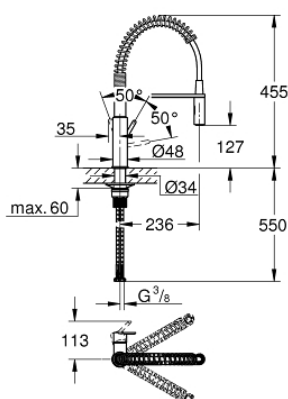

30 361 000 GET MITIGEUR ÉVIER

DESCRIPTION DU PRODUIT

- Couleur: chromé
- monotrou
- finition GROHE LongLife
- GROHE SilkMove : cartouche en céramique 28 mm
- avec limiteur de course intégré
- avec douchette professionnelle
- inverseur : jet laminaire / jet douche SpeedClean
- inversion automatique du jet douche au jet laminaire
- bec orientable
- zone de rotation: 360°
- protection anti-retour
- flexible(s) de raccordement souple(s)
- QuickMount système de montage inclus

30 361 000 GET MITIGEUR ÉVIER

PIÈCES DE RECHANGE, septembre 2017 – maintenant

- 1: Levier (Numéro de commande 48414000)
- 2: Cartouche (Numéro de commande 46963000)
- 3: Douchette extractible (Numéro de commande 48413000)
- 3.1: Clapet anti-retour (Numéro de commande 08565000)
- 3.2: Brise-jet (Numéro de commande 48275000)
- 4: Flexible (Numéro de commande 46871000)
- 5: Clapet anti-retour (Numéro de commande 08567000)
- 6: Plaque de renfort (Numéro de commande 05334000)
- 7: Kit d'installation (Numéro de commande 48477000)