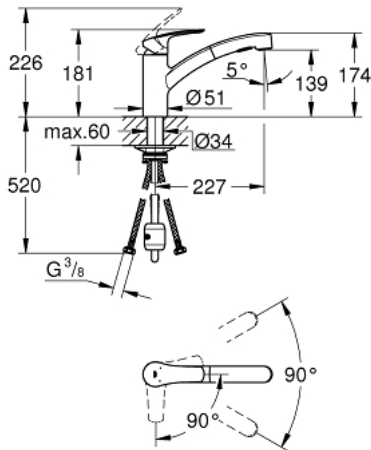

30 355 243 1 EUROSMART KEUKENMENGKRAAN

PRODUCTOMSCHRIJVING

- Kleur: matte black
- lage uitloop
- ééngatsmontage
- GROHE SilkMove 35 mm cartouche met keramische schijven
- EcoMode koud water in middenpositie van de hendel bespaart energie
- mousseur
- met geïntegreerde koersbegrenzer
- Pull-Out: Uittrekbare sproeier voor meer flexibiliteit
- omstelling: straalbreker/SpeedClean sproeistraal
- automatische terugschakeling van douche- naar mousseurstraal
- variabel instelbare debietbegrenzer
- draaibare gegoten uitloop
- draaibereik 90°
- Protected Water Ways - Lood- en nikkelvrije gescheiden waterwegen
- flexibele aansluitslangen 3/8"
- metalen bevestigingsset
- terugstroombeveiliging
- maximale doorstroming (bij 3 bar) : 9 l/min
- professionele versie