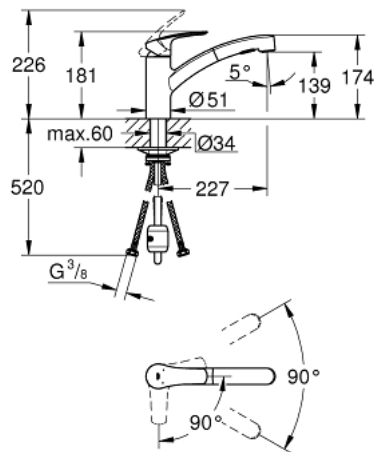

30 355 243 1 EUROSMART MITIGEUR ÉVIER

DESCRIPTION DU PRODUIT

- Couleur: matte black
- bec bas
- monotrou
- GROHE SilkMove: cartouche en céramique 35 mm
- EcoMode à eau froide en position centrale du levier permet d'économiser de l'énergie.
- limiteur
- avec limiteur de course intégrée
- Pull-Out : Spray extractible pour une plus grande flexibilité
- inverseur: brise jet/jet pluie SpeedClean
- inversion automatique du jet pluie au mousseur
- limiteur de débit ajustable
- bec mobile
- zone de rotation 90°
- Conduits d'eau internes sans plomb ni nickel
- flexibles de raccordement souples 3/8"
- kit de fixation métallique
- protection anti-retour
- débit maximal (à 3 bar) : 9 l/min
- édition professionnelle