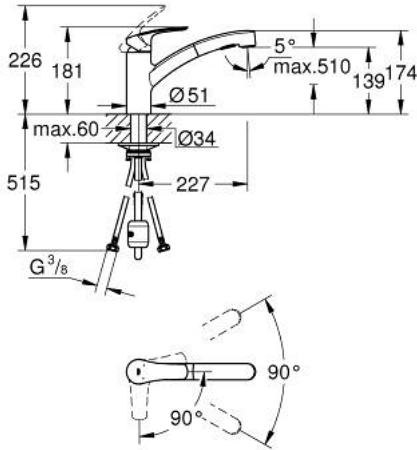

### PRODUCTOMSCHRIJVING

- Kleur: chroom
- lage uitloop
- ééngatsmontage
- GROHE LongLife finish
- GROHE SilkMove 35 mm cartouche met keramische schijven
- EcoMode koud water in middenpositie van de hendel bespaart energie
- mousseur
- met geïntegreerde koersbegrenzer
- Pull-Out: Uittrekbare sproeier voor meer flexibiliteit
- omstelling: straalbreker/SpeedClean sproeistraal
- automatische terugschakeling van douche- naar mousseurstraal
- variabel instelbare debietbegrenzer
- draaibare gegoten uitloop
- draaibereik 90°
- Protected Water Ways - Lood- en nikkelvrije gescheiden waterwegen
- flexibele aansluitslangen 3/8"
- metalen bevestigingsset
- terugstroombeveiliging
- maximale doorstroming (bij 3 bar) : 9 l/min
- professionele versie