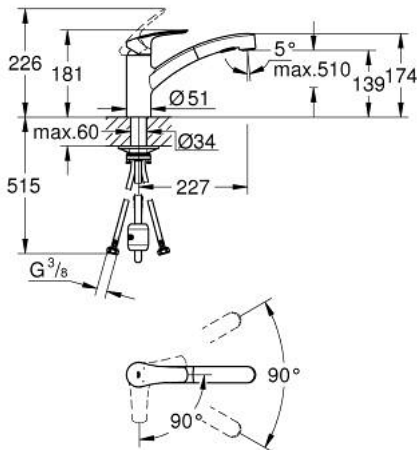

30 355 001 EUROSMART MITIGEUR ÉVIER

DESCRIPTION DU PRODUIT

- Couleur: chromé
- bec bas
- monotrou
- finition GROHE LongLife
- GROHE SilkMove: cartouche en céramique 35 mm
- EcoMode à eau froide en position centrale du levier permet d'économiser de l'énergie.
- limiteur
- avec limiteur de course intégré
- Pull-Out : Spray extractible pour une plus grande flexibilité
- inverseur: brise jet/jet pluie SpeedClean
- inversion automatique du jet pluie au mousseur
- limiteur de débit ajustable
- bec mobile
- zone de rotation 90°
- Conduits d'eau internes sans plomb ni nickel
- flexibles de raccordement souples 3/8"
- kit de fixation métallique
- protection anti-retour
- débit maximal (à 3 bar) : 9 l/min
- édition professionnelle