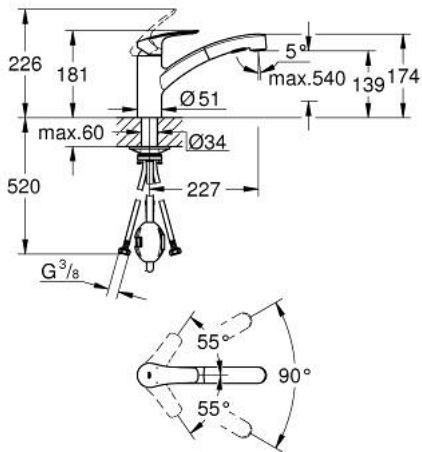

30 305 DC1 EUROSART KEUKENMENGKRAAN

PRODUCTOMSCHRIJVING

- Kleur: supersteel
- lage uitloop
- ééngatsmontage
- GROHE LongLife finish
- GROHE SilkMove 35 mm cartouche met keramische schijven
- mousseur
- met geïntegreerde koersbegrenzer
- Pull-Out - uittrekbare sproeier voor meer flexibiliteit
- Dual Spray - schakel tussen normale straal en douche­straal
- automatische terugschakeling naar laminaire straal
- variabel instelbare debietbegrenzer
- draaibare gegoten uitloop
- draaibereik 90°
- Protected Water Ways - Lood- en nikkelvrije gescheiden waterwegen
- flexibele aansluitslangen 3/8"
- metalen bevestigingsset
- terugstroombeveiliging
- maximale doorstroming (bij 3 bar) : 10,5 l/min
- professionele versie

30 305 DC1 EUROSART KEUKENMENGKRAAN

RESERVEONDERDELEN , september 2019 – nu

1: Greep (Bestelnummer 48530DC0)

2: Afdekkap

(Bestelnummer 46492DC0)

3: schroefring (Bestelnummer 46815000)

4: Cartouche (Bestelnummer 46374000)

5: Uittrekbare sproeier (Bestelnummer 46956DC0)

5.1: Zeef (Bestelnummer 0676800M)

5.2: Terugslagklep (Bestelnummer 08565000)

5.3: Straalregelaar (Bestelnummer 48275000)

6: Slang voor keukenmengkraan met sproeier of uittrekbare mousseur (Bestelnummer 48293000)