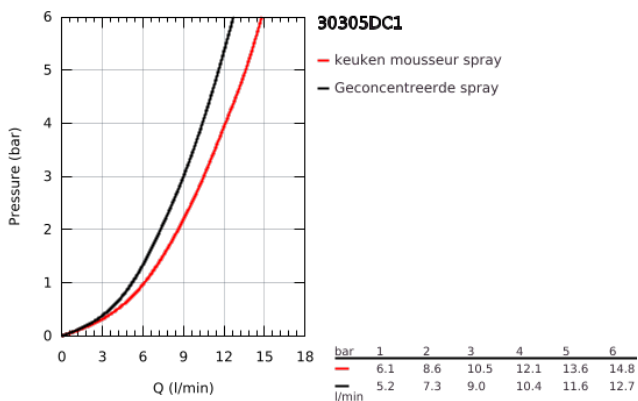

30 305 DC1 EUROSART KEUKENMENGKRAAN

PRODUCTOMSCHRIJVING

- Kleur: supersteel
- lage uitloop
- ééngatsmontage
- GROHE LongLife finish
- GROHE SilkMove 35 mm cartouche met keramische schijven
- mousseur
- met geïntegreerde koersbegrenzer
- Pull-Out - uittrekbare sproeier voor meer flexibiliteit
- Dual Spray - schakel tussen normale straal en douche­straal
- automatische terugschakeling naar laminaire straal
- variabel instelbare debietbegrenzer
- draaibare gegoten uitloop
- draaibereik 90°
- Protected Water Ways - Lood- en nikkelvrije gescheiden waterwegen
- flexibele aansluitslangen 3/8"
- metalen bevestigingsset
- terugstroombeveiliging
- maximale doorstroming (bij 3 bar) : 10,5 l/min
- professionele versie