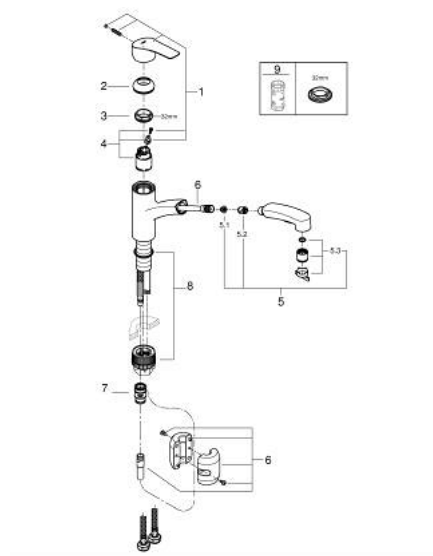

30 305 DC1 EUROSART KEUKENMENGKRAAN

PRODUCTOMSCHRIJVING

- Kleur: supersteel
- lage uitloop
- ééngatsmontage
- GROHE LongLife finish
- GROHE SilkMove 35 mm cartouche met keramische schijven
- mousseur
- met geïntegreerde koersbegrenzer
- Pull-Out - uittrekbare sproeier voor meer flexibiliteit
- Dual Spray - schakel tussen normale straal en douche­straal
- automatische terugschakeling naar laminaire straal
- variabel instelbare debietbegrenzer
- draaibare gegoten uitloop
- draaibereik 90°
- Protected Water Ways - Lood- en nikkelvrije gescheiden waterwegen
- flexibele aansluitslangen 3/8"
- metalen bevestigingsset
- terugstroombeveiliging
- maximale doorstroming (bij 3 bar) : 10,5 l/min
- professionele versie

30 305 DC1 EUROSART KEUKENMENGKRAAN

RESERVEONDERDELEN , september 2019 – nu

1: Greep (Bestelnummer 48530DC0)

2: Afdekkap

(Bestelnummer 46492DC0)

3: schroefring (Bestelnummer 46815000)

4: Cartouche (Bestelnummer 46374000)

5: Uittrekbare sproeier (Bestelnummer 46956DC0)

5.1: Zeef (Bestelnummer 0676800M)

5.2: Terugslagklep (Bestelnummer 08565000)

5.3: Straalregelaar (Bestelnummer 48275000)

6: Slang voor keukenmengkraan met sproeier of uittrekbare mousseur (Bestelnummer 48293000)

7: Snelkoppeling (Bestelnummer 46338000)

8: Installatie set (Bestelnummer 48477000)

9: Sleutel voor bovenstuk $\frac{3}{4}$ (Bestelnummer 19332000)*

* Optionele accessoires