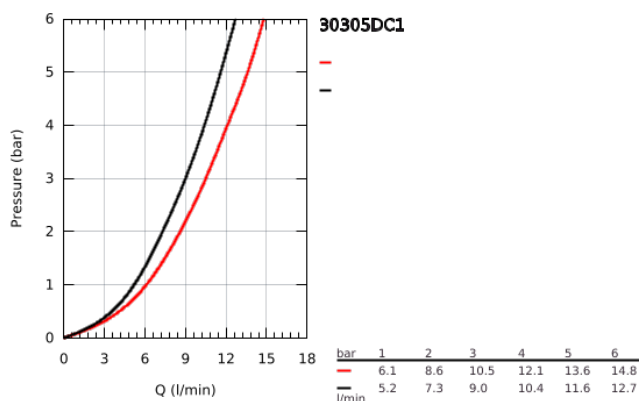

30 305 DC1 EUROSMART MITIGEUR ÉVIER

DESCRIPTION DU PRODUIT

- Couleur: supersteel
- bec bas
- monotrou
- Finition GROHE LongLife
- GROHE SilkMove: cartouche en céramique 35 mm
- limiteur
- avec limiteur de course intégré
- Pull-Out - Bec extractible pour une plus grande flexibilité
- Dual Spray - passez d'un jet régulier à un jet douche
- inversion automatique du jet douche au jet laminaire
- limiteur de débit ajustable
- bec mobile
- zone de rotation 90°
- Conduits d'eau internes sans plomb ni nickel
- flexibles de raccordement souples 3/8"
- kit de fixation métallique
- protection anti-retour
- débit maximal (à 3 bar) : 10,5 l/min
- édition professionnelle