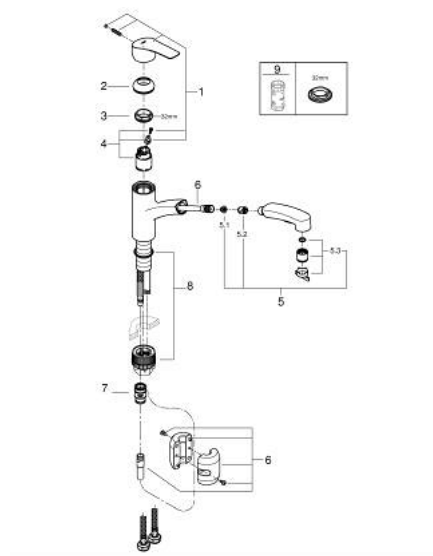

30 305 DC1 EUROSMART MITIGEUR ÉVIER

DESCRIPTION DU PRODUIT

- Couleur: supersteel
- bec bas
- monotrou
- Finition GROHE LongLife
- GROHE SilkMove: cartouche en céramique 35 mm
- limiteur
- avec limiteur de course intégré
- Pull-Out - Bec extractible pour une plus grande flexibilité
- Dual Spray - passez d'un jet régulier à un jet douche
- inversion automatique du jet douche au jet laminaire
- limiteur de débit ajustable
- bec mobile
- zone de rotation 90°
- Conduits d'eau internes sans plomb ni nickel
- flexibles de raccordement souples 3/8"
- kit de fixation métallique
- protection anti-retour
- débit maximal (à 3 bar) : 10,5 l/min
- édition professionnelle

30 305 DC1 EUROSART MITIGEUR ÉVIER

PIÈCES DE RECHANGE, septembre 2019 – maintenant

- 1: Levier (Numéro de commande 48530DC0)
- 2: Capuchon de recouvrement (Numéro de commande 46492DC0)
- 3: Bague de serrage (Numéro de commande 46815000)
- 4: Cartouche (Numéro de commande 46374000)
- 5: Douchette extractible (Numéro de commande 46956DC0)
- 5.1: Filtre (Numéro de commande 0676800M)
- 5.2: Clapet anti-retour (Numéro de commande 08565000)
- 5.3: Brise-jet (Numéro de commande 48275000)
- 6: Flexible pour mitigeur évier avec douchette ou mousseur extractible (Numéro de commande 48293000)
- 7: Raccord instantané (Numéro de commande 46338000)
- 8: Kit d'installation (Numéro de commande 48477000)
- 9: Clé 14 (Numéro de commande 19332000)*