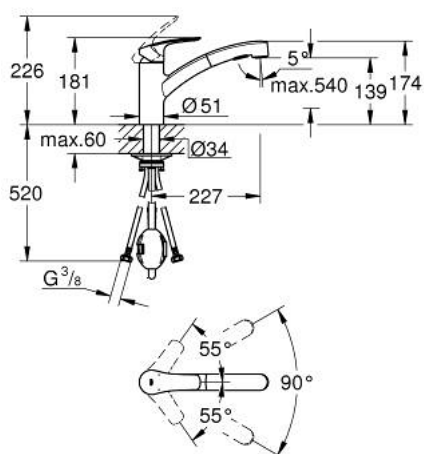

30 305 DC1 EUROSMART MITIGEUR ÉVIER

DESCRIPTION DU PRODUIT

- Couleur: supersteel
- bec bas
- monotrou
- Finition GROHE LongLife
- GROHE SilkMove: cartouche en céramique 35 mm
- limiteur
- avec limiteur de course intégré
- Pull-Out - Bec extractible pour une plus grande flexibilité
- Dual Spray - passez d'un jet régulier à un jet douche
- inversion automatique du jet douche au jet laminaire
- limiteur de débit ajustable
- bec mobile
- zone de rotation 90°
- Conduits d'eau internes sans plomb ni nickel
- flexibles de raccordement souples 3/8"
- kit de fixation métallique
- protection anti-retour
- débit maximal (à 3 bar) : 10,5 l/min
- édition professionnelle

30 305 DC1 EUROSART MITIGEUR ÉVIER

PIÈCES DE RECHANGE, septembre 2019 – maintenant

- 1: Levier (Numéro de commande 48530DC0)
- 2: Capuchon de recouvrement (Numéro de commande 46492DC0)
- 3: Bague de serrage (Numéro de commande 46815000)
- 4: Cartouche (Numéro de commande 46374000)
- 5: Douchette extractible (Numéro de commande 46956DC0)
- 5.1: Filtre (Numéro de commande 0676800M)
- 5.2: Clapet anti-retour (Numéro de commande 08565000)
- 5.3: Brise-jet (Numéro de commande 48275000)
- 6: Flexible pour mitigeur évier avec douchette ou mousseur extractible (Numéro de commande 48293000)
- 7: Raccord instantané (Numéro de commande 46338000)
- 8: Kit d'installation (Numéro de commande 48477000)
- 9: Clé 14 (Numéro de commande 19332000)*