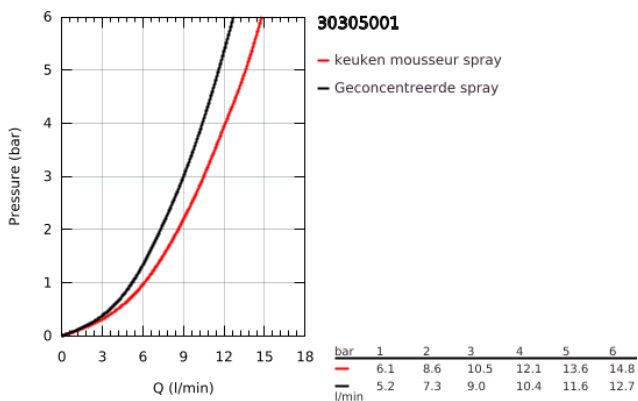

30 305 001 EUROSMART KEUKENMENGKRAAN

PRODUCTOMSCHRIJVING

- Kleur: chroom
- lage uitloop
- ééngatsmontage
- GROHE LongLife finish
- GROHE SilkMove 35 mm cartouche met keramische schijven
- mousseur
- met geïntegreerde koersbegrenzer
- Pull-Out - uittrekbare sproeier voor meer flexibiliteit
- Dual Spray - schakel tussen normale straal en douchestraal
- automatische terugschakeling naar laminaire straal
- variabel instelbare debietbegrenzer
- draaibare gegoten uitloop
- draaibereik 90°
- Protected Water Ways - Lood- en nikkelvrije gescheiden waterwegen
- flexibele aansluitslangen 3/8"
- metalen bevestigingsset
- terugstroombeveiliging
- maximale doorstroming (bij 3 bar) : 10,5 l/min
- professionele versie

30 305 001 EUROSMART KEUKENMENGKRAAN

RESERVEONDERDELEN , september 2019 – nu

1: Greep (Bestelnummer 48530000)

2: Afdekkap

(Bestelnummer 46492000)

3: schroefring (Bestelnummer 46815000)

4: Cartouche (Bestelnummer 46374000)