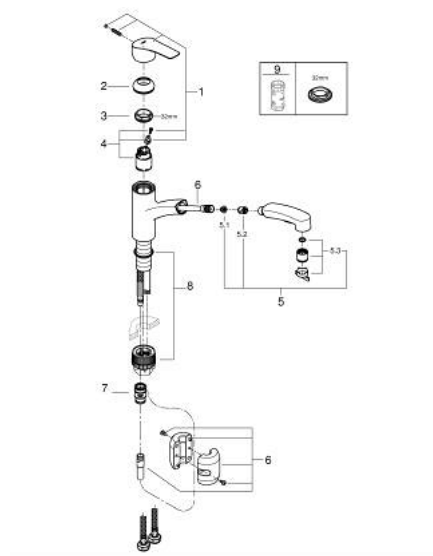

30 305 001 EUROSMART KEUKENMENGKRAAN

PRODUCTOMSCHRIJVING

- Kleur: chroom
- lage uitloop
- ééngatsmontage
- GROHE LongLife finish
- GROHE SilkMove 35 mm cartouche met keramische schijven
- mousseur
- met geïntegreerde koersbegrenzer
- Pull-Out - uittrekbare sproeier voor meer flexibiliteit
- Dual Spray - schakel tussen normale straal en douchestraal
- automatische terugschakeling naar laminaire straal
- variabel instelbare debietbegrenzer
- draaibare gegoten uitloop
- draaibereik 90°
- Protected Water Ways - Lood- en nikkelvrije gescheiden waterwegen
- flexibele aansluitslangen 3/8"
- metalen bevestigingsset
- terugstroombeveiliging
- maximale doorstroming (bij 3 bar) : 10,5 l/min
- professionele versie

30 305 001 EUROSMART KEUKENMENGKRAAN

RESERVEONDERDELEN , september 2019 – nu

1: Greep (Bestelnummer 48530000)

2: Afdekkap

(Bestelnummer 46492000)

3: schroefring (Bestelnummer 46815000)

4: Cartouche (Bestelnummer 46374000)

5: Uittrekbare sproeier (Bestelnummer 46956000)

5.1: Zeef (Bestelnummer 0676800M)

5.2: Terugslagklep (Bestelnummer 08565000)

5.3: Straalregelaar (Bestelnummer 48275000)

6: Slang voor keukenmengkraan met sproeier of uittrekbare mousseur (Bestelnummer 48293000)

7: Snelkoppeling (Bestelnummer 46338000)

8: Installatie set (Bestelnummer 48477000)

9: Sleutel voor bovenstuk $\frac{3}{4}$ (Bestelnummer 19332000)*

* Optionele accessoires