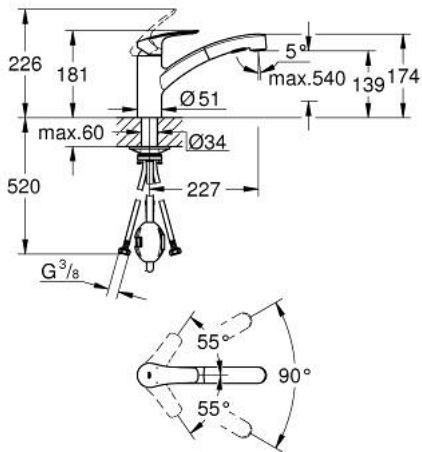

30 305 001 EUROSMART KEUKENMENGKRAAN

PRODUCTOMSCHRIJVING

- Kleur: chroom
- lage uitloop
- ééngatsmontage
- GROHE LongLife finish
- GROHE SilkMove 35 mm cartouche met keramische schijven
- mousseur
- met geïntegreerde koersbegrenzer
- Pull-Out - uittrekbare sproeier voor meer flexibiliteit
- Dual Spray - schakel tussen normale straal en douchestraal
- automatische terugschakeling naar laminaire straal
- variabel instelbare debietbegrenzer
- draaibare gegoten uitloop
- draaibereik 90°
- Protected Water Ways - Lood- en nikkelvrije gescheiden waterwegen
- flexibele aansluitslangen 3/8"
- metalen bevestigingsset
- terugstroombeveiliging
- maximale doorstroming (bij 3 bar) : 10,5 l/min
- professionele versie

30 305 001 EUROSMART KEUKENMENGKRAAN

RESERVEONDERDELEN , september 2019 – nu

1: Greep (Bestelnummer 48530000)

2: Afdekkap

(Bestelnummer 46492000)

3: schroefring (Bestelnummer 46815000)

4: Cartouche (Bestelnummer 46374000)

5: Uittrekbare sproeier (Bestelnummer 46956000)

5.1: Zeef (Bestelnummer 0676800M)

5.2: Terugslagklep (Bestelnummer 08565000)

5.3: Straalregelaar (Bestelnummer 48275000)

6: Slang voor keukenmengkraan met sproeier of uittrekbare mousseur (Bestelnummer 48293000)