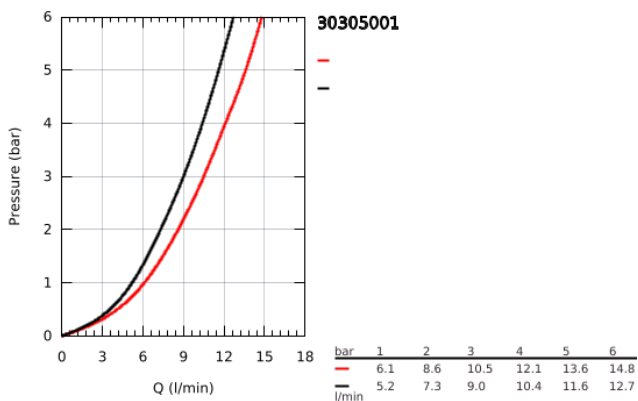

30 305 001 EUROSMART MITIGEUR ÉVIER

DESCRIPTION DU PRODUIT

- Couleur: chromé
- bec bas
- monotrou
- finition GROHE LongLife
- GROHE SilkMove: cartouche en céramique 35 mm
- limiteur
- avec limiteur de course intégré
- Pull-Out - Bec extractible pour une plus grande flexibilité
- Dual Spray - passez d'un jet régulier à un jet douche
- inversion automatique du jet douche au jet laminaire
- limiteur de débit ajustable
- bec mobile
- zone de rotation 90°
- Conduits d'eau internes sans plomb ni nickel
- flexibles de raccordement souples 3/8"
- kit de fixation métallique
- protection anti-retour
- débit maximal (à 3 bar) : 10,5 l/min
- édition professionnelle