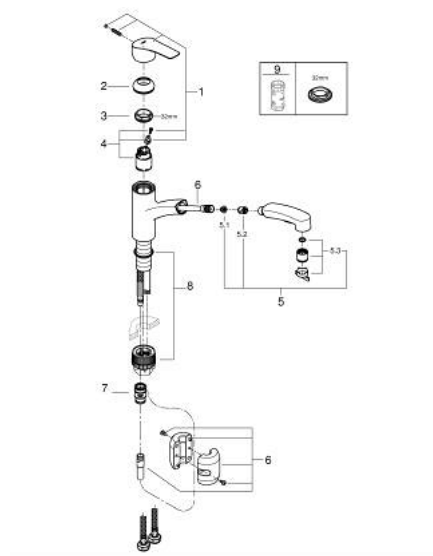

30 305 001 EUROSMART MITIGEUR ÉVIER

DESCRIPTION DU PRODUIT

- Couleur: chromé
- bec bas
- monotrou
- finition GROHE LongLife
- GROHE SilkMove: cartouche en céramique 35 mm
- limiteur
- avec limiteur de course intégré
- Pull-Out - Bec extractible pour une plus grande flexibilité
- Dual Spray - passez d'un jet régulier à un jet douche
- inversion automatique du jet douche au jet laminaire
- limiteur de débit ajustable
- bec mobile
- zone de rotation 90°
- Conduits d'eau internes sans plomb ni nickel
- flexibles de raccordement souples 3/8"
- kit de fixation métallique
- protection anti-retour
- débit maximal (à 3 bar) : 10,5 l/min
- édition professionnelle

30 305 001 EUROSMART MITIGEUR ÉVIER

PIÈCES DE RECHANGE, septembre 2019 – maintenant

- 1: Levier (Numéro de commande 48530000)
- 2: Capuchon de recouvrement (Numéro de commande 46492000)
- 3: Bague de serrage (Numéro de commande 46815000)
- 4: Cartouche (Numéro de commande 46374000)
- 5: Douchette extractible (Numéro de commande 46956000)
- 5.1: Filtre (Numéro de commande 0676800M)
- 5.2: Clapet anti-retour (Numéro de commande 08565000)
- 5.3: Brise-jet (Numéro de commande 48275000)
- 6: Flexible pour mitigeur évier avec douchette ou mousseur extractible (Numéro de commande 48293000)
- 7: Raccord instantané (Numéro de commande 46338000)
- 8: Kit d'installation (Numéro de commande 48477000)
- 9: Clé 14 (Numéro de commande 19332000)*