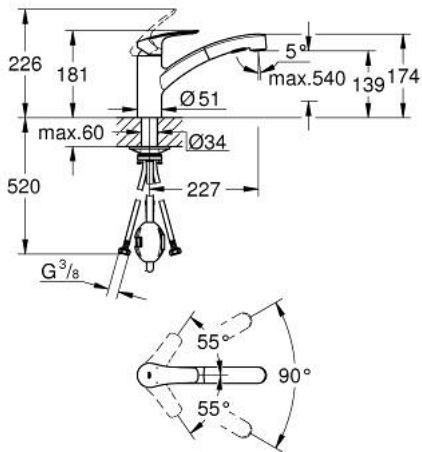

30 305 001 EUROSMART MITIGEUR ÉVIER

DESCRIPTION DU PRODUIT

- Couleur: chromé
- bec bas
- monotrou
- finition GROHE LongLife
- GROHE SilkMove: cartouche en céramique 35 mm
- limiteur
- avec limiteur de course intégré
- Pull-Out - Bec extractible pour une plus grande flexibilité
- Dual Spray - passez d'un jet régulier à un jet douche
- inversion automatique du jet douche au jet laminaire
- limiteur de débit ajustable
- bec mobile
- zone de rotation 90°
- Conduits d'eau internes sans plomb ni nickel
- flexibles de raccordement souples 3/8"
- kit de fixation métallique
- protection anti-retour
- débit maximal (à 3 bar) : 10,5 l/min
- édition professionnelle

30 305 001 EUROSMART MITIGEUR ÉVIER

PIÈCES DE RECHANGE, septembre 2019 – maintenant

- 1: Levier (Numéro de commande 48530000)
- 2: Capuchon de recouvrement (Numéro de commande 46492000)
- 3: Bague de serrage (Numéro de commande 46815000)
- 4: Cartouche (Numéro de commande 46374000)
- 5: Douchette extractible (Numéro de commande 46956000)
- 5.1: Filtre (Numéro de commande 0676800M)
- 5.2: Clapet anti-retour (Numéro de commande 08565000)
- 5.3: Brise-jet (Numéro de commande 48275000)
- 6: Flexible pour mitigeur évier avec douchette ou mousseur extractible (Numéro de commande 48293000)
- 7: Raccord instantané (Numéro de commande 46338000)
- 8: Kit d'installation (Numéro de commande 48477000)
- 9: Clé 14 (Numéro de commande 19332000)*