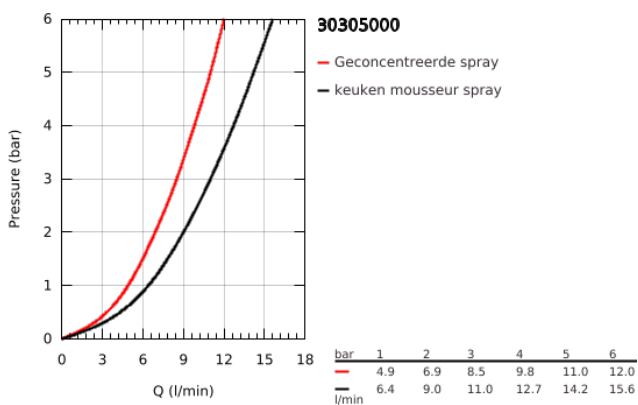

### PRODUCTOMSCHRIJVING

- Kleur: chroom
- lage uitloop
- ééngatsmontage
- GROHE LongLife finish
- GROHE SilkMove 35 mm cartouche met keramische schijven
- mousseur
- met geïntegreerde koersbegrenzer
- Pull-Out: Uittrekbare sproeier voor meer flexibiliteit
- Dual Spray - schakel tussen normale straal en douchestraal
- automatische terugschakeling naar laminaire straal
- variabel instelbare debietbegrenzer
- draaibare gegoten uitloop
- 88° draaibare uitloop
- Protected Water Ways - Lood- en nikkelvrije gescheiden waterwegen
- flexibele aansluitslangen
- GROHE FastFixation
- terugstroombeveiliging