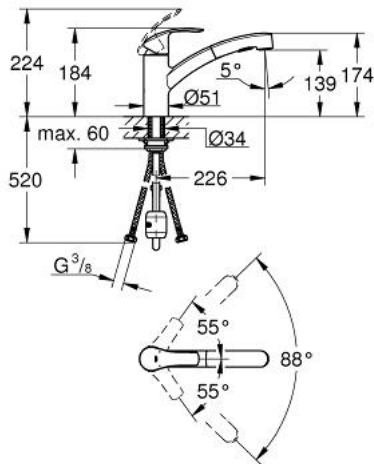

### PRODUCTOMSCHRIJVING

- Kleur: chroom
- lage uitloop
- ééngatsmontage
- GROHE LongLife finish
- GROHE SilkMove 35 mm cartouche met keramische schijven
- mousseur
- met geïntegreerde koersbegrenzer
- Pull-Out: Uittrekbare sproeier voor meer flexibiliteit
- Dual Spray - schakel tussen normale straal en douchestraal
- automatische terugschakeling naar laminaire straal
- variabel instelbare debietbegrenzer
- draaibare gegoten uitloop
- 88° draaibare uitloop
- Protected Water Ways - Lood- en nikkelvrije gescheiden waterwegen
- flexibele aansluitslangen
- GROHE FastFixation
- terugstroombeveiliging