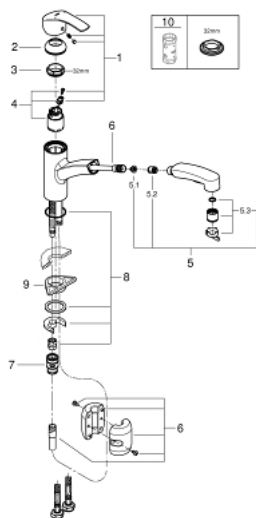

### PRODUCTOMSCHRIJVING

- Kleur: chroom
- lage uitloop
- ééngatsmontage
- GROHE LongLife finish
- GROHE SilkMove 35 mm cartouche met keramische schijven
- mousseur
- met geïntegreerde koersbegrenzer
- Pull-Out: Uittrekbare sproeier voor meer flexibiliteit
- Dual Spray - schakel tussen normale straal en douchestraal
- automatische terugschakeling naar laminaire straal
- variabel instelbare debietbegrenzer
- draaibare gegoten uitloop
- 88° draaibare uitloop
- Protected Water Ways - Lood- en nikkelvrije gescheiden waterwegen
- flexibele aansluitslangen
- GROHE FastFixation
- terugstroombeveiliging

### RESERVEONDERDELEN , maart 2019 – nu

1: Greep (Bestelnummer 46897000)

2: Afdekkap

(Bestelnummer 46492000)

3: schroefring (Bestelnummer 46815000)

4: Cartouche (Bestelnummer 46374000)

5: Uittrekbare sproeier (Bestelnummer 46956000)