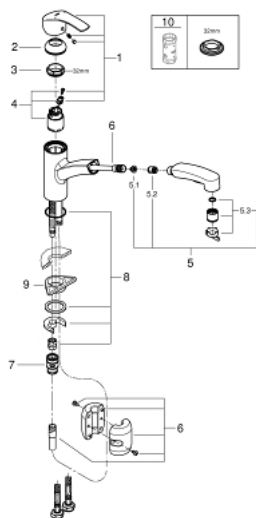

### DESCRIPTION DU PRODUIT

- Couleur: chromé
- bec bas
- monotrou
- finition GROHE LongLife
- GROHE SilkMove: cartouche en céramique 35 mm
- limiteur
- avec limiteur de course intégré
- Pull-Out : Spray extractible pour une plus grande flexibilité
- Dual Spray - passez d'un jet régulier à un jet douche
- inversion automatique du jet douche au jet laminaire
- limiteur de débit ajustable
- bec mobile
- Bec pivotant sur 88°
- Conduits d'eau internes sans plomb ni nickel
- flexible(s) de raccordement souple(s)
- GROHE FastFixation
- protection anti-retour

### PIÈCES DE RECHANGE, mars 2019 – maintenant

- 1: Levier (Numéro de commande 46897000)
- 2: Capuchon de recouvrement (Numéro de commande 46492000)
- 3: Bague de serrage (Numéro de commande 46815000)
- 4: Cartouche (Numéro de commande 46374000)
- 5: Douchette extractible (Numéro de commande 46956000)
- 5.1: Filtre (Numéro de commande 0676800M)
- 5.2: Clapet anti-retour (Numéro de commande 08565000)
- 5.3: Brise-jet (Numéro de commande 48275000)
- 6: Flexible pour mitigeur évier avec douchette ou mousseur extractible (Numéro de commande 48293000)
- 7: Raccord instantané (Numéro de commande 46338000)
- 8: Ensemble de fixation universel pour robinets (Numéro de commande 46346000)
- 9: Plaque de renfort (Numéro de commande 05334000)
- 10: Clé 14 (Numéro de commande 19332000)\*