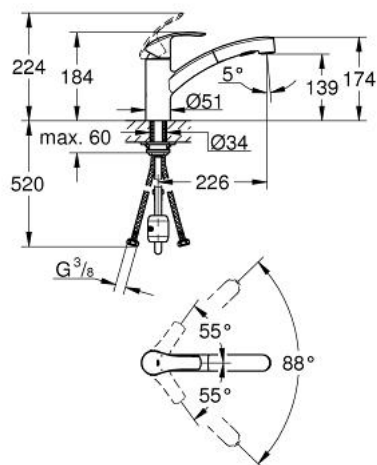

### DESCRIPTION DU PRODUIT

- Couleur: chromé
- bec bas
- monotrou
- finition GROHE LongLife
- GROHE SilkMove: cartouche en céramique 35 mm
- limiteur
- avec limiteur de course intégré
- Pull-Out : Spray extractible pour une plus grande flexibilité
- Dual Spray - passez d'un jet régulier à un jet douche
- inversion automatique du jet douche au jet laminaire
- limiteur de débit ajustable
- bec mobile
- Bec pivotant sur 88°
- Conduits d'eau internes sans plomb ni nickel
- flexible(s) de raccordement souple(s)
- GROHE FastFixation
- protection anti-retour

### PIÈCES DE RECHANGE, mars 2019 – maintenant

- 1: Levier (Numéro de commande 46897000)
- 2: Capuchon de recouvrement (Numéro de commande 46492000)
- 3: Bague de serrage (Numéro de commande 46815000)
- 4: Cartouche (Numéro de commande 46374000)
- 5: Douchette extractible (Numéro de commande 46956000)
- 5.1: Filtre (Numéro de commande 0676800M)
- 5.2: Clapet anti-retour (Numéro de commande 08565000)
- 5.3: Brise-jet (Numéro de commande 48275000)
- 6: Flexible pour mitigeur évier avec douchette ou mousseur extractible (Numéro de commande 48293000)
- 7: Raccord instantané (Numéro de commande 46338000)
- 8: Ensemble de fixation universel pour robinets (Numéro de commande 46346000)
- 9: Plaque de renfort (Numéro de commande 05334000)
- 10: Clé 14 (Numéro de commande 19332000)\*