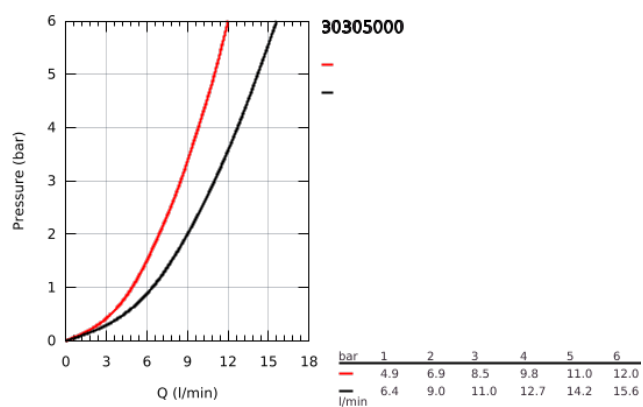

### DESCRIPTION DU PRODUIT

- Couleur: chromé
- bec bas
- monotrou
- finition GROHE LongLife
- GROHE SilkMove: cartouche en céramique 35 mm
- limiteur
- avec limiteur de course intégré
- Pull-Out : Spray extractible pour une plus grande flexibilité
- Dual Spray - passez d'un jet régulier à un jet douche
- inversion automatique du jet douche au jet laminaire
- limiteur de débit ajustable
- bec mobile
- Bec pivotant sur 88°
- Conduits d'eau internes sans plomb ni nickel
- flexible(s) de raccordement souple(s)
- GROHE FastFixation
- protection anti-retour