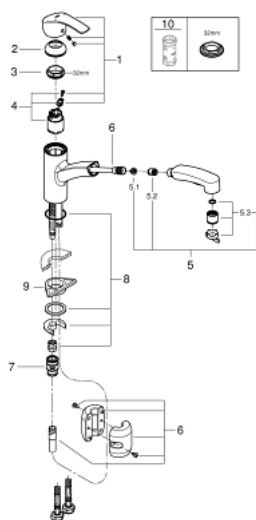

### PIÈCES DE RECHANGE, mars 2019 – maintenant

- 1: Levier (Numéro de commande 46897000)
- 2: Capuchon de recouvrement (Numéro de commande 46492000)
- 3: Bague de serrage (Numéro de commande 46815000)
- 4: Cartouche (Numéro de commande 46374000)
- 5: Douchette extractible (Numéro de commande 46956000)
- 5.1: Filtre (Numéro de commande 0676800M)
- 5.2: Clapet anti-retour (Numéro de commande 08565000)
- 5.3: Brise-jet (Numéro de commande 48275000)
- 6: Flexible pour mitigeur évier avec douchette ou mousseur extractible (Numéro de commande 48293000)
- 7: Raccord instantané (Numéro de commande 46338000)
- 8: Ensemble de fixation universel pour robinets (Numéro de commande 46346000)
- 9: Plaque de renfort (Numéro de commande 05334000)
- 10: Clé 14 (Numéro de commande 19332000)\*

### PIÈCES DE RECHANGE, avril 2017 – mars 2019

- 1: Levier (Numéro de commande 46897000)
- 2: Capuchon de recouvrement (Numéro de commande 46492000)
- 3: Bague de serrage (Numéro de commande 46815000)
- 4: Cartouche (Numéro de commande 46374000)
- 5: Douchette extractible (Numéro de commande 46956000)
- 5.1: Filtre (Numéro de commande 0676800M)
- 5.2: Clapet anti-retour (Numéro de commande 08565000)
- 5.3: Brise-jet (Numéro de commande 48275000)
- 6: Flexible pour mitigeur évier avec douchette ou mousseur extractible (Numéro de commande 48293000)
- 7: Raccord instantané (Numéro de commande 46338000)
- 8: Ensemble de fixation universel pour robinets (Numéro de commande 46346000)
- 9: Clé 14 (Numéro de commande 19332000)\*