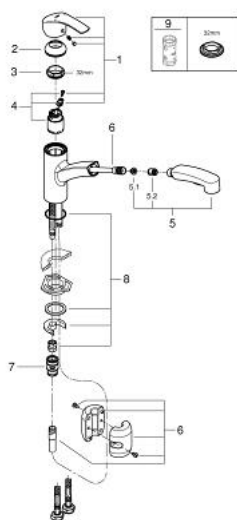

### PIÈCES DE RECHANGE, avril 2017 – mars 2019

- 1: Levier (Numéro de commande 46897000)
- 2: Capuchon de recouvrement (Numéro de commande 46492000)
- 3: Bague de serrage (Numéro de commande 46815000)
- 4: Cartouche (Numéro de commande 46374000)
- 5: Douchette extractible (Numéro de commande 46956000)
- 5.1: Filtre (Numéro de commande 0676800M)
- 5.2: Clapet anti-retour (Numéro de commande 08565000)
- 5.3: Brise-jet (Numéro de commande 48275000)
- 6: Flexible pour mitigeur évier avec douchette ou mousseur extractible (Numéro de commande 48293000)
- 7: Raccord instantané (Numéro de commande 46338000)
- 8: Ensemble de fixation universel pour robinets (Numéro de commande 46346000)
- 9: Clé 14 (Numéro de commande 19332000)\*

### PIÈCES DE RECHANGE, mai 2015 – avril 2017

- 1: Levier (Numéro de commande 46897000)
- 2: Capuchon de recouvrement (Numéro de commande 46492000)
- 3: Bague de serrage (Numéro de commande 46815000)
- 4: Cartouche (Numéro de commande 46374000)
- 5: Douchette extractible (Numéro de commande 46956000)
- 5.1: Filtre (Numéro de commande 0676800M)
- 5.2: Clapet anti-retour (Numéro de commande 08565000)
- 6: Flexible pour mitigeur évier avec douchette ou mousseur extractible (Numéro de commande 48293000)
- 7: Raccord instantané (Numéro de commande 46338000)
- 8: Ensemble de fixation universel pour robinets (Numéro de commande 46346000)
- 9: Clé 14 (Numéro de commande 19332000)\*