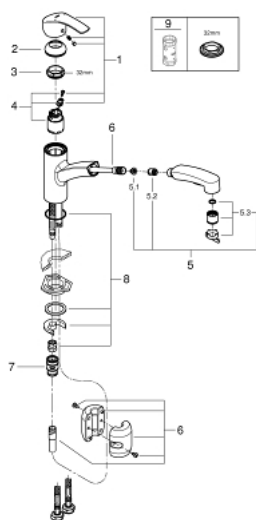

### PIÈCES DE RECHANGE, mars 2019 – maintenant

- 1: Levier (Numéro de commande 46897000)
- 2: Capuchon de recouvrement (Numéro de commande 46492000)
- 3: Bague de serrage (Numéro de commande 46815000)
- 4: Cartouche (Numéro de commande 46374000)
- 5: Douchette extractible (Numéro de commande 46956000)
- 5.1: Filtre (Numéro de commande 0676800M)
- 5.2: Clapet anti-retour (Numéro de commande 08565000)
- 5.3: Brise-jet (Numéro de commande 48275000)
- 6: Flexible pour mitigeur évier avec douchette ou mousseur extractible (Numéro de commande 48293000)
- 7: Raccord instantané (Numéro de commande 46338000)
- 8: Ensemble de fixation universel pour robinets (Numéro de commande 46346000)
- 9: Plaque de renfort (Numéro de commande 05334000)
- 10: Clé 14 (Numéro de commande 19332000)\*

### PIÈCES DE RECHANGE, avril 2017 – mars 2019

- 1: Levier (Numéro de commande 46897000)
- 2: Capuchon de recouvrement (Numéro de commande 46492000)
- 3: Bague de serrage (Numéro de commande 46815000)
- 4: Cartouche (Numéro de commande 46374000)
- 5: Douchette extractible (Numéro de commande 46956000)
- 5.1: Filtre (Numéro de commande 0676800M)
- 5.2: Clapet anti-retour (Numéro de commande 08565000)
- 5.3: Brise-jet (Numéro de commande 48275000)
- 6: Flexible pour mitigeur évier avec douchette ou mousseur extractible (Numéro de commande 48293000)
- 7: Raccord instantané (Numéro de commande 46338000)
- 8: Ensemble de fixation universel pour robinets (Numéro de commande 46346000)
- 9: Clé 14 (Numéro de commande 19332000)\*