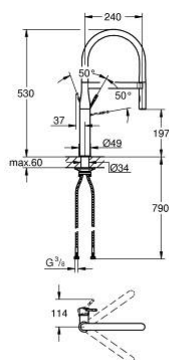

30 294 GN0 ESSENCE KEUKENMENGKRAAN

PRODUCTOMSCHRIJVING

- Kleur: brushed cool sunrise
- ééngatsmontage
- GROHE LongLife finish
- GROHE SilkMove 28 mm cartouche met keramische schijven
- mousseur
- met geïntegreerde koersbegrenzer
- met professionele sproeier
- met flexibele, hygiënische GROHFlexx Santoprene slang
- omstelling: laminaire straal/SpeedClean sproeistraal
- automatische terugschakeling naar laminaire straal
- metalen sproeier
- MagneticDocking garandeert eenvoudig terugplaatsen van de sproeikop
- draaibare uitloop
- rotatie van uitloop: 360°
- terugstroombeveiliging
- flexibele aansluitslangen
- metalen bevestigingsset
- maximale doorstroming (bij 3 bar): 8 l/min