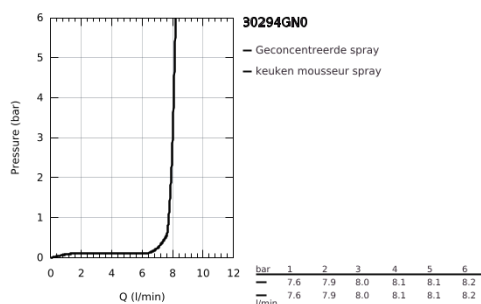

30 294 GN0 ESSENCE KEUKENMENGKRAAN

PRODUCTOMSCHRIJVING

- Kleur: brushed cool sunrise
- ééngatsmontage
- GROHE LongLife finish
- GROHE SilkMove 28 mm cartouche met keramische schijven
- mousseur
- met geïntegreerde koersbegrenzer
- met professionele sproeier
- met flexibele, hygiënische GROHFlexx Santoprene slang
- omstelling: laminaire straal/SpeedClean sproeistraal
- automatische terugschakeling naar laminaire straal
- metalen sproeier
- MagneticDocking garandeert eenvoudig terugplaatsen van de sproeikop
- draaibare uitloop
- rotatie van uitloop: 360°
- terugstroombeveiliging
- flexibele aansluitslangen
- metalen bevestigingsset
- maximale doorstroming (bij 3 bar): 8 l/min