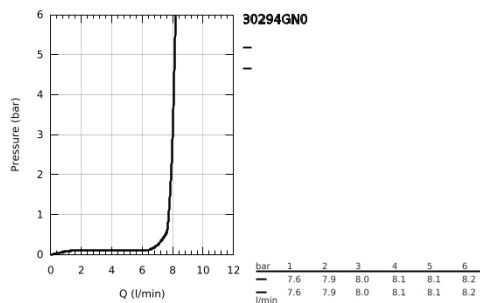

## 30 294 GN0 ESSENCE MITIGEUR ÉVIER

### DESCRIPTION DU PRODUIT

- Couleur: brushed cool sunrise
- monotrou
- Finition GROHE LongLife
- GROHE SilkMove : cartouche en céramique 28 mm
- limiteur
- avec limiteur de course intégré
- avec douchette professionnelle
- avec flexible hygiénique en Santoprene GROHFlexx cuisine
- inverseur : jet laminaire / jet douche SpeedClean
- inversion automatique du jet douche au jet laminaire
- douchette en métal
- Magnetic Docking garantit une extraction et retour facile du douchette
- bec orientable
- zone de rotation: 360°
- protection anti-retour
- flexible(s) de raccordement souple(s)
- kit de fixation métallique
- débit maximal (à 3 bar): 8 l/min