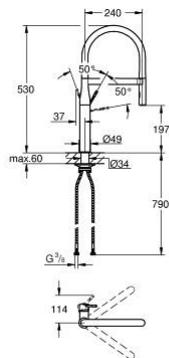

## 30 294 GN0 ESSENCE MITIGEUR ÉVIER

### DESCRIPTION DU PRODUIT

- Couleur: brushed cool sunrise
- monotrou
- Finition GROHE LongLife
- GROHE SilkMove : cartouche en céramique 28 mm
- limiteur
- avec limiteur de course intégré
- avec douchette professionnelle
- avec flexible hygiénique en Santoprene GROHFlexx cuisine
- inverseur : jet laminaire / jet douche SpeedClean
- inversion automatique du jet douche au jet laminaire
- douchette en métal
- Magnetic Docking garantit une extraction et retour facile du douchette
- bec orientable
- zone de rotation: 360°
- protection anti-retour
- flexible(s) de raccordement souple(s)
- kit de fixation métallique
- débit maximal (à 3 bar): 8 l/min