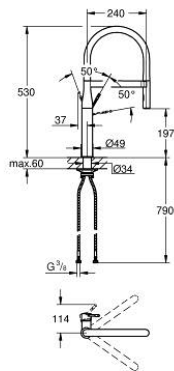

30 294 GL0 ESSENCE KEUKENMENGKRAAN

PRODUCTOMSCHRIJVING

- Kleur: cool sunrise
- ééngatsmontage
- GROHE LongLife finish
- GROHE SilkMove 28 mm cartouche met keramische schijven
- mousseur
- met geïntegreerde koersbegrenzer
- met professionele sproeier
- met flexibele, hygiënische GROHFlexx Santoprene slang
- omstelling: laminaire straal/SpeedClean sproeistraal
- automatische terugschakeling naar laminaire straal
- metalen sproeier
- MagneticDocking garandeert eenvoudig terugplaatsen van de sproeikop
- draaibare uitloop
- rotatie van uitloop: 360°
- terugstroombeveiliging
- flexibele aansluitslangen
- metalen bevestigingsset
- maximale doorstroming (bij 3 bar): 8 l/min