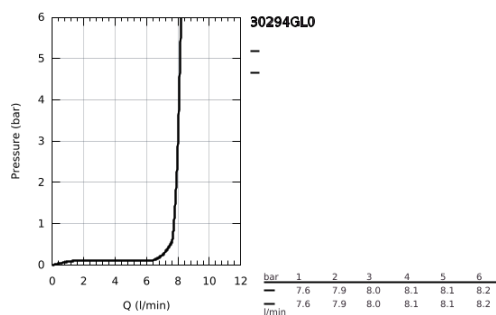

30 294 GL0 ESSENCE MITIGEUR ÉVIER

DESCRIPTION DU PRODUIT

- Couleur: cool sunrise
- monotrou
- Finition GROHE LongLife
- GROHE SilkMove : cartouche en céramique 28 mm
- limiteur
- avec limiteur de course intégré
- avec douchette professionnelle
- avec flexible hygiénique en Santoprene GROHFlexx cuisine
- inverseur : jet laminaire / jet douche SpeedClean
- inversion automatique du jet douche au jet laminaire
- douchette en métal
- Magnetic Docking garantit une extraction et retour facile du douchette
- bec orientable
- zone de rotation: 360°
- protection anti-retour
- flexible(s) de raccordement souple(s)
- kit de fixation métallique
- débit maximal (à 3 bar): 8 l/min