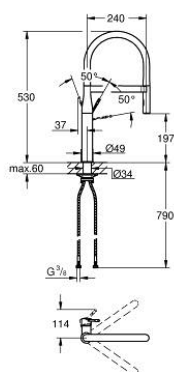

30 294 GL0 ESSENCE MITIGEUR ÉVIER

DESCRIPTION DU PRODUIT

- Couleur: cool sunrise
- monotrou
- Finition GROHE LongLife
- GROHE SilkMove : cartouche en céramique 28 mm
- limiteur
- avec limiteur de course intégré
- avec douchette professionnelle
- avec flexible hygiénique en Santoprene GROHFlexx cuisine
- inverseur : jet laminaire / jet douche SpeedClean
- inversion automatique du jet douche au jet laminaire
- douchette en métal
- Magnetic Docking garantit une extraction et retour facile du douchette
- bec orientable
- zone de rotation: 360°
- protection anti-retour
- flexible(s) de raccordement souple(s)
- kit de fixation métallique
- débit maximal (à 3 bar): 8 l/min