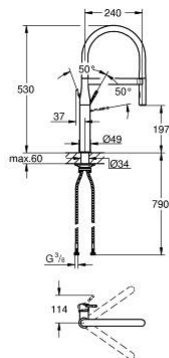

30 294 EN0 ESSENCE KEUKENMENGKRAAN

PRODUCTOMSCHRIJVING

- Kleur: brushed nickel
- ééngatsmontage
- GROHE LongLife finish
- GROHE SilkMove 28 mm cartouche met keramische schijven
- mousseur
- met géïntegreerde koersbegrenzer
- met professionele sproeier
- met flexibele, hygiënische GROHFlexx Santoprene slang
- omstelling: laminaire straal/SpeedClean sproeistraal
- automatische terugschakeling naar laminaire straal
- metalen sproeier
- MagneticDocking garandeert eenvoudig terugplaatsen van de sproeikop
- draaibare uitloop
- rotatie van uitloop: 360°
- terugstroombeveiliging
- flexibele aansluitslangen
- metalen bevestigingsset

30 294 EN0 ESSENCE KEUKENMENGKRAAN

RESERVEONDERDELEN , maart 2018 – mei 2022

- 1: Greep (Bestelnummer 46927EN0)
- 2: Cartouche (Bestelnummer 46963000)
- 3: Uittrekbare sproeier (Bestelnummer 46965EN0)
- 4: Slang (Bestelnummer 46964KK0)
- 5: Terugslagklep (Bestelnummer 08565000)
- 6: Zeef (Bestelnummer 0676800M)
- 7: Stabilisatieplaat (Bestelnummer 05334000)
- 8: Schachtbevestiging