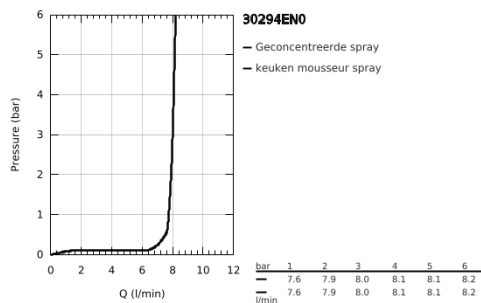

30 294 EN0 ESSENCE KEUKENMENGKRAAN

PRODUCTOMSCHRIJVING

- Kleur: brushed nickel
- ééngatsmontage
- GROHE LongLife finish
- GROHE SilkMove 28 mm cartouche met keramische schijven
- mousseur
- met géïntegreerde koersbegrenzer
- met professionele sproeier
- met flexibele, hygiënische GROHFlexx Santoprene slang
- omstelling: laminaire straal/SpeedClean sproeistraal
- automatische terugschakeling naar laminaire straal
- metalen sproeier
- MagneticDocking garandeert eenvoudig terugplaatsen van de sproeikop
- draaibare uitloop
- rotatie van uitloop: 360°
- terugstroombeveiliging
- flexibele aansluitslangen
- metalen bevestigingsset