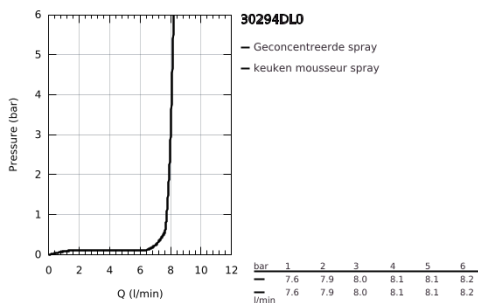

30 294 DL0 ESSENCE KEUKENMENGKRAAN

PRODUCTOMSCHRIJVING

- Kleur: brushed warm sunset
- ééngatsmontage
- GROHE LongLife finish
- GROHE SilkMove 28 mm cartouche met keramische schijven
- mousseur
- met geïntegreerde koersbegrenzer
- met professionele sproeier
- met flexibele, hygiënische GROHFlexx Santoprene slang
- omstelling: laminaire straal/SpeedClean sproeistraal
- automatische terugschakeling naar laminaire straal
- metalen sproeier
- MagneticDocking garandeert eenvoudig terugplaatsen van de sproeikop
- draaibare uitloop
- rotatie van uitloop: 360°
- terugstroombeveiliging
- flexibele aansluitslangen
- metalen bevestigingsset
- maximale doorstroming (bij 3 bar): 8 l/min