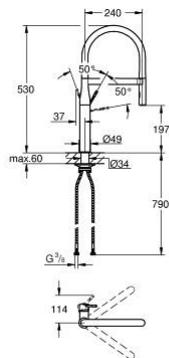

30 294 DL0 ESSENCE KEUKENMENGKRAAN

PRODUCTOMSCHRIJVING

- Kleur: brushed warm sunset
- ééngatsmontage
- GROHE LongLife finish
- GROHE SilkMove 28 mm cartouche met keramische schijven
- mousseur
- met geïntegreerde koersbegrenzer
- met professionele sproeier
- met flexibele, hygiënische GROHFlexx Santoprene slang
- omstelling: laminaire straal/SpeedClean sproeistraal
- automatische terugschakeling naar laminaire straal
- metalen sproeier
- MagneticDocking garandeert eenvoudig terugplaatsen van de sproeikop
- draaibare uitloop
- rotatie van uitloop: 360°
- terugstroombeveiliging
- flexibele aansluitslangen
- metalen bevestigingsset
- maximale doorstroming (bij 3 bar): 8 l/min