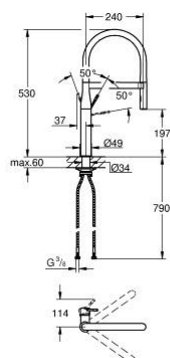

30 294 DL0 ESSENCE MITIGEUR ÉVIER

DESCRIPTION DU PRODUIT

- Couleur: brushed warm sunset
- monotrou
- Finition GROHE LongLife
- GROHE SilkMove : cartouche en céramique 28 mm
- limiteur
- avec limiteur de course intégré
- avec douchette professionnelle
- avec flexible hygiénique en Santoprene GROHFlexx cuisine
- inverseur : jet laminaire / jet douche SpeedClean
- inversion automatique du jet douche au jet laminaire
- douchette en métal
- Magnetic Docking garantit une extraction et retour facile du douchette
- bec orientable
- zone de rotation: 360°
- protection anti-retour
- flexible(s) de raccordement souple(s)
- kit de fixation métallique
- débit maximal (à 3 bar): 8 l/min