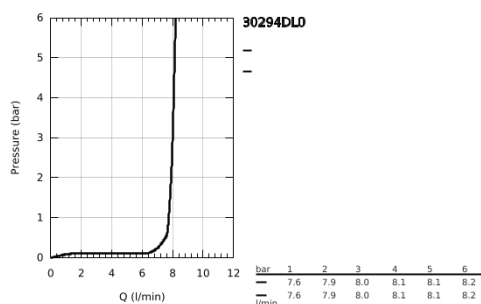

30 294 DL0 ESSENCE MITIGEUR ÉVIER

DESCRIPTION DU PRODUIT

- Couleur: brushed warm sunset
- monotrou
- Finition GROHE LongLife
- GROHE SilkMove : cartouche en céramique 28 mm
- limiteur
- avec limiteur de course intégré
- avec douchette professionnelle
- avec flexible hygiénique en Santoprene GROHFlexx cuisine
- inverseur : jet laminaire / jet douche SpeedClean
- inversion automatique du jet douche au jet laminaire
- douchette en métal
- Magnetic Docking garantit une extraction et retour facile du douchette
- bec orientable
- zone de rotation: 360°
- protection anti-retour
- flexible(s) de raccordement souple(s)
- kit de fixation métallique
- débit maximal (à 3 bar): 8 l/min