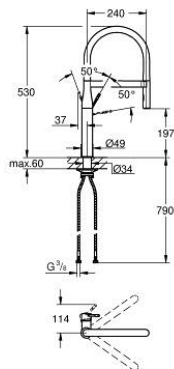

30 294 DA0 ESSENCE KEUKENMENGKRAAN

PRODUCTOMSCHRIJVING

- Kleur: warm sunset
- ééngatsmontage
- GROHE LongLife finish
- GROHE SilkMove 28 mm cartouche met keramische schijven
- mousseur
- met geïntegreerde koersbegrenzer
- met professionele sproeier
- met flexibele, hygiënische GROHFlexx Santoprene slang
- omstelling: laminaire straal/SpeedClean sproeistraal
- automatische terugschakeling naar laminaire straal
- metalen sproeier
- MagneticDocking garandeert eenvoudig terugplaatsen van de sproeikop
- draaibare uitloop
- rotatie van uitloop: 360°
- terugstroombeveiliging
- flexibele aansluitslangen
- metalen bevestigingsset
- maximale doorstroming (bij 3 bar): 8 l/min