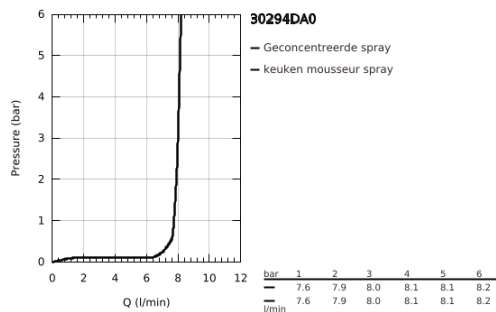

30 294 DA0 ESSENCE KEUKENMENGKRAAN

PRODUCTOMSCHRIJVING

- Kleur: warm sunset
- ééngatsmontage
- GROHE LongLife finish
- GROHE SilkMove 28 mm cartouche met keramische schijven
- mousseur
- met geïntegreerde koersbegrenzer
- met professionele sproeier
- met flexibele, hygiënische GROHFlexx Santoprene slang
- omstelling: laminaire straal/SpeedClean sproeistraal
- automatische terugschakeling naar laminaire straal
- metalen sproeier
- MagneticDocking garandeert eenvoudig terugplaatsen van de sproeikop
- draaibare uitloop
- rotatie van uitloop: 360°
- terugstroombeveiliging
- flexibele aansluitslangen
- metalen bevestigingsset
- maximale doorstroming (bij 3 bar): 8 l/min