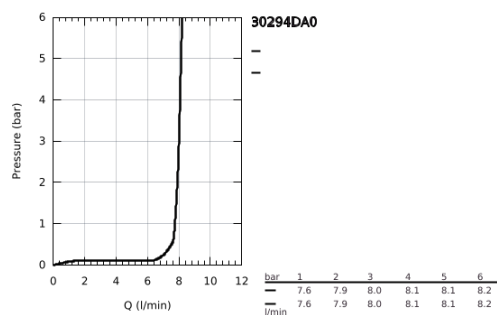

30 294 DA0 ESSENCE MITIGEUR ÉVIER

DESCRIPTION DU PRODUIT

- Couleur: warm sunset
- monotrou
- Finition GROHE LongLife
- GROHE SilkMove : cartouche en céramique 28 mm
- limiteur
- avec limiteur de course intégré
- avec douchette professionnelle
- avec flexible hygiénique en Santoprene GROHFlexx cuisine
- inverseur : jet laminaire / jet douche SpeedClean
- inversion automatique du jet douche au jet laminaire
- douchette en métal
- Magnetic Docking garantit une extraction et retour facile du douchette
- bec orientable
- zone de rotation: 360°
- protection anti-retour
- flexible(s) de raccordement souple(s)
- kit de fixation métallique
- débit maximal (à 3 bar): 8 l/min