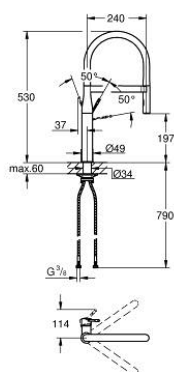

30 294 DA0 ESSENCE MITIGEUR ÉVIER

DESCRIPTION DU PRODUIT

- Couleur: warm sunset
- monotrou
- Finition GROHE LongLife
- GROHE SilkMove : cartouche en céramique 28 mm
- limiteur
- avec limiteur de course intégré
- avec douchette professionnelle
- avec flexible hygiénique en Santoprene GROHFlexx cuisine
- inverseur : jet laminaire / jet douche SpeedClean
- inversion automatique du jet douche au jet laminaire
- douchette en métal
- Magnetic Docking garantit une extraction et retour facile du douchette
- bec orientable
- zone de rotation: 360°
- protection anti-retour
- flexible(s) de raccordement souple(s)
- kit de fixation métallique
- débit maximal (à 3 bar): 8 l/min