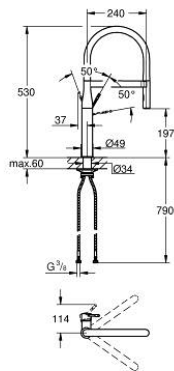

30 294 BE0 ESSENCE MITIGEUR ÉVIER

DESCRIPTION DU PRODUIT

- Couleur: nickel
- monotrou
- Finition GROHE LongLife
- GROHE SilkMove : cartouche en céramique 28 mm
- limiteur
- avec limiteur de course intégrée
- avec douchette professionnelle
- avec flexible hygiénique en Santoprene GROHFlexx cuisine
- inverseur : jet laminaire / jet douche SpeedClean
- inversion automatique du jet douche au jet laminaire
- douchette en métal
- Magnetic Docking garantit une extraction et retour facile du douchette
- bec orientable
- zone de rotation: 360°
- protection anti-retour
- flexible(s) de raccordement souple(s)
- kit de fixation métallique