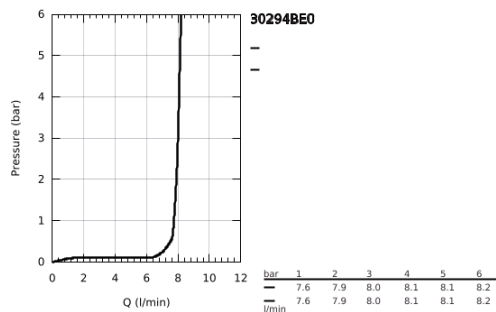

30 294 BE0 ESSENCE MITIGEUR ÉVIER

DESCRIPTION DU PRODUIT

- Couleur: nickel
- monotrou
- Finition GROHE LongLife
- GROHE SilkMove : cartouche en céramique 28 mm
- limiteur
- avec limiteur de course intégrée
- avec douchette professionnelle
- avec flexible hygiénique en Santoprene GROHFlexx cuisine
- inverseur : jet laminaire / jet douche SpeedClean
- inversion automatique du jet douche au jet laminaire
- douchette en métal
- Magnetic Docking garantit une extraction et retour facile du douchette
- bec orientable
- zone de rotation: 360°
- protection anti-retour
- flexible(s) de raccordement souple(s)
- kit de fixation métallique