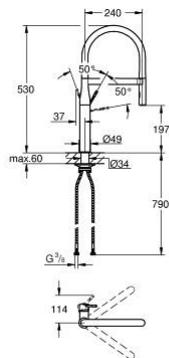

## 30 294 AL0 ESSENCE KEUKENMENGKRAAN

### PRODUCTOMSCHRIJVING

- Kleur: brushed hard graphite
- ééngatsmontage
- GROHE LongLife finish
- GROHE SilkMove 28 mm cartouche met keramische schijven
- mousseur
- met geïntegreerde koersbegrenzer
- met professionele sproeier
- met flexibele, hygiënische GROHFlexx Santoprene slang
- omstelling: laminaire straal/SpeedClean sproeistraal
- automatische terugschakeling naar laminaire straal
- metalen sproeier
- MagneticDocking garandeert eenvoudig terugplaatsen van de sproeikop
- draaibare uitloop
- rotatie van uitloop: 360°
- terugstroombeveiliging
- flexibele aansluitslangen
- metalen bevestigingsset
- maximale doorstroming (bij 3 bar): 8 l/min