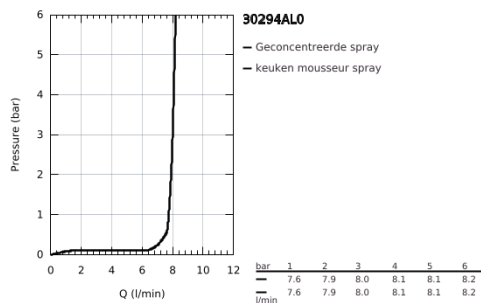

## 30 294 AL0 ESSENCE KEUKENMENGKRAAN

### PRODUCTOMSCHRIJVING

- Kleur: brushed hard graphite
- ééngatsmontage
- GROHE LongLife finish
- GROHE SilkMove 28 mm cartouche met keramische schijven
- mousseur
- met geïntegreerde koersbegrenzer
- met professionele sproeier
- met flexibele, hygiënische GROHFlexx Santoprene slang
- omstelling: laminaire straal/SpeedClean sproeistraal
- automatische terugschakeling naar laminaire straal
- metalen sproeier
- MagneticDocking garandeert eenvoudig terugplaatsen van de sproeikop
- draaibare uitloop
- rotatie van uitloop: 360°
- terugstroombeveiliging
- flexibele aansluitslangen
- metalen bevestigingsset
- maximale doorstroming (bij 3 bar): 8 l/min