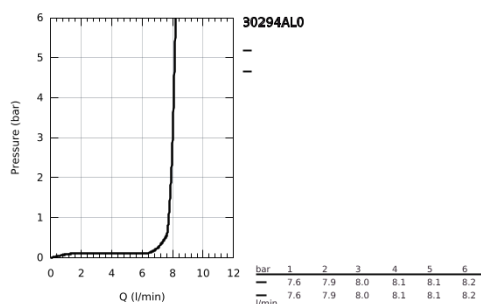

30 294 AL0 ESSENCE MITIGEUR ÉVIER

DESCRIPTION DU PRODUIT

- Couleur: brushed hard graphite
- monotrou
- Finition GROHE LongLife
- GROHE SilkMove : cartouche en céramique 28 mm
- limiteur
- avec limiteur de course intégré
- avec douchette professionnelle
- avec flexible hygiénique en Santoprene GROHFlexx cuisine
- inverseur : jet laminaire / jet douche SpeedClean
- inversion automatique du jet douche au jet laminaire
- douchette en métal
- Magnetic Docking garantit une extraction et retour facile du douchette
- bec orientable
- zone de rotation: 360°
- protection anti-retour
- flexible(s) de raccordement souple(s)
- kit de fixation métallique
- débit maximal (à 3 bar): 8 l/min