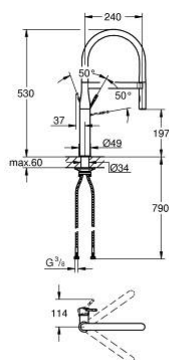

30 294 AL0 ESSENCE MITIGEUR ÉVIER

DESCRIPTION DU PRODUIT

- Couleur: brushed hard graphite
- monotrou
- Finition GROHE LongLife
- GROHE SilkMove : cartouche en céramique 28 mm
- limiteur
- avec limiteur de course intégré
- avec douchette professionnelle
- avec flexible hygiénique en Santoprene GROHFlexx cuisine
- inverseur : jet laminaire / jet douche SpeedClean
- inversion automatique du jet douche au jet laminaire
- douchette en métal
- Magnetic Docking garantit une extraction et retour facile du douchette
- bec orientable
- zone de rotation: 360°
- protection anti-retour
- flexible(s) de raccordement souple(s)
- kit de fixation métallique
- débit maximal (à 3 bar): 8 l/min

30 294 AL0 ESSENCE MITIGEUR ÉVIER

PIÈCES DE RECHANGE, mars 2018 – mai 2022

- 1: Levier (Numéro de commande 46927AL0)
- 2: Cartouche (Numéro de commande 46963000)
- 3: Douchette extractible (Numéro de commande 46965AL0)
- 3.1: Brise-jet (Numéro de commande 48347000)
- 4: Flexible (Numéro de commande 46964KK0)
- 5: Clapet anti-retour (Numéro de commande 08565000)
- 6: Filtre (Numéro de commande 0676800M)
- 7: Plaque de renfort (Numéro de commande 05334000)
- 8: Assemblage de fixation de la tige