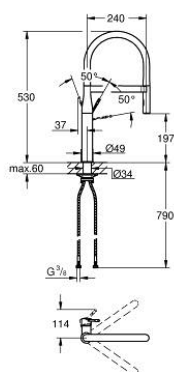

## 30 294 A00 ESSENCE MITIGEUR ÉVIER

### DESCRIPTION DU PRODUIT

- Couleur: hard graphite
- monotrou
- Finition GROHE LongLife
- GROHE SilkMove : cartouche en céramique 28 mm
- limiteur
- avec limiteur de course intégré
- avec douchette professionnelle
- avec flexible hygiénique en Santoprene GROHFlexx cuisine
- inverseur : jet laminaire / jet douche SpeedClean
- inversion automatique du jet douche au jet laminaire
- douchette en métal
- Magnetic Docking garantit une extraction et retour facile du douchette
- bec orientable
- zone de rotation: 360°
- protection anti-retour
- flexible(s) de raccordement souple(s)
- kit de fixation métallique
- débit maximal (à 3 bar): 8 l/min