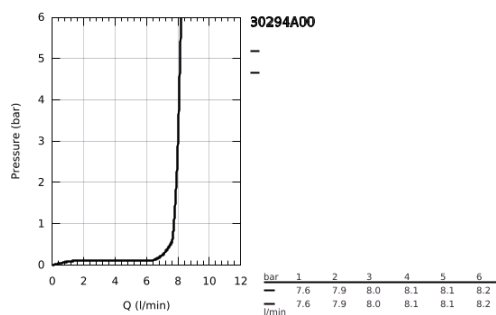

## 30 294 A00 ESSENCE MITIGEUR ÉVIER

### DESCRIPTION DU PRODUIT

- Couleur: hard graphite
- monotrou
- Finition GROHE LongLife
- GROHE SilkMove : cartouche en céramique 28 mm
- limiteur
- avec limiteur de course intégré
- avec douchette professionnelle
- avec flexible hygiénique en Santoprene GROHFlexx cuisine
- inverseur : jet laminaire / jet douche SpeedClean
- inversion automatique du jet douche au jet laminaire
- douchette en métal
- Magnetic Docking garantit une extraction et retour facile du douchette
- bec orientable
- zone de rotation: 360°
- protection anti-retour
- flexible(s) de raccordement souple(s)
- kit de fixation métallique
- débit maximal (à 3 bar): 8 l/min