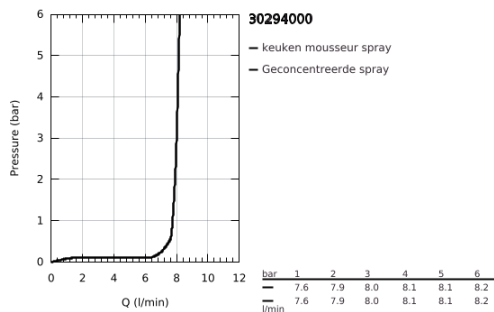

30 294 000 ESSENCE KEUKENMENGKRAAN

PRODUCTOMSCHRIJVING

- Kleur: chroom
- ééngatsmontage
- GROHE LongLife finish
- GROHE SilkMove 28 mm cartouche met keramische schijven
- mousseur
- met geïntegreerde koersbegrenzer
- met professionele sproeier
- met flexibele, hygiënische GROHFlexx Santoprene slang
- omstelling: laminaire straal/SpeedClean sproeistraal
- automatische terugschakeling naar laminaire straal
- metalen sproeier
- MagneticDocking garandeert eenvoudig terugplaatsen van de sproeikop
- draaibare uitloop
- rotatie van uitloop: 360°
- terugstroombeveiliging
- flexibele aansluitslangen
- metalen bevestigingsset