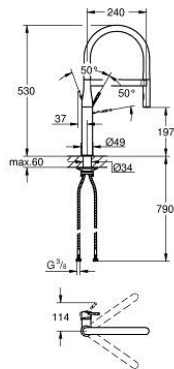

30 294 000 ESSENCE KEUKENMENGKRAAN

PRODUCTOMSCHRIJVING

- Kleur: chroom
- ééngatsmontage
- GROHE LongLife finish
- GROHE SilkMove 28 mm cartouche met keramische schijven
- mousseur
- met geïntegreerde koersbegrenzer
- met professionele sproeier
- met flexibele, hygiënische GROHFlexx Santoprene slang
- omstelling: laminaire straal/SpeedClean sproeistraal
- automatische terugschakeling naar laminaire straal
- metalen sproeier
- MagneticDocking garandeert eenvoudig terugplaatsen van de sproeikop
- draaibare uitloop
- rotatie van uitloop: 360°
- terugstroombeveiliging
- flexibele aansluitslangen
- metalen bevestigingsset

30 294 000 ESSENCE KEUKENMENGKRAAN

RESERVEONDERDELEN , april 2015 – nu

- 1: Greep (Bestelnummer 46927000)
- 2: Cartouche (Bestelnummer 46963000)
- 3: Uittrekbare sproeier (Bestelnummer 46965000)
- 3.1: Straalregelaar (Bestelnummer 48347000)
- 4: Slang (Bestelnummer 46964KK0)
- 5: Terugslagklep (Bestelnummer 08565000)
- 6: Zeef (Bestelnummer 0676800M)
- 7: Stabilisatieplaat (Bestelnummer 05334000)
- 8: Schachtbevestiging