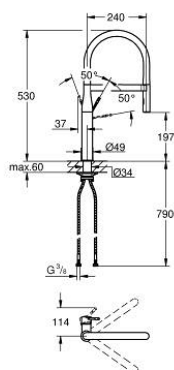

### DESCRIPTION DU PRODUIT

- Couleur: chromé
- monotrou
- finition GROHE LongLife
- GROHE SilkMove : cartouche en céramique 28 mm
- limiteur
- avec limiteur de course intégré
- avec douchette professionnelle
- avec flexible hygiénique en Santoprene GROHFlexx cuisine
- inverseur : jet laminaire / jet douche SpeedClean
- inversion automatique du jet douche au jet laminaire
- douchette en métal
- Magnetic Docking garantit une extraction et retour facile du douchette
- bec orientable
- zone de rotation: 360°
- protection anti-retour
- flexible(s) de raccordement souple(s)
- kit de fixation métallique

### PIÈCES DE RECHANGE, avril 2015 – maintenant

- 1: Levier (Numéro de commande 46927000)
- 2: Cartouche (Numéro de commande 46963000)
- 3: Douchette extractible (Numéro de commande 46965000)
- 3.1: Brise-jet (Numéro de commande 48347000)
- 4: Flexible (Numéro de commande 46964KK0)
- 5: Clapet anti-retour (Numéro de commande 08565000)
- 6: Filtre (Numéro de commande 0676800M)
- 7: Plaque de renfort (Numéro de commande 05334000)
- 8: Assemblage de fixation de la tige