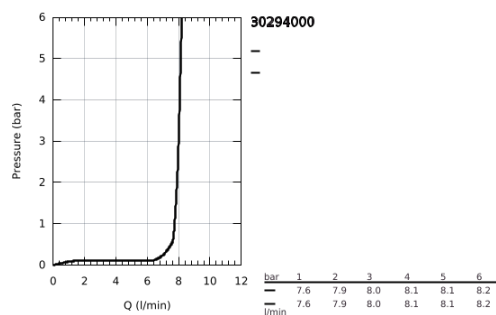

## 30 294 000 ESSENCE MITIGEUR ÉVIER

### DESCRIPTION DU PRODUIT

- Couleur: chromé
- monotrou
- finition GROHE LongLife
- GROHE SilkMove : cartouche en céramique 28 mm
- limiteur
- avec limiteur de course intégré
- avec douchette professionnelle
- avec flexible hygiénique en Santoprene GROHFlexx cuisine
- inverseur : jet laminaire / jet douche SpeedClean
- inversion automatique du jet douche au jet laminaire
- douchette en métal
- Magnetic Docking garantit une extraction et retour facile du douchette
- bec orientable
- zone de rotation: 360°
- protection anti-retour
- flexible(s) de raccordement souple(s)
- kit de fixation métallique