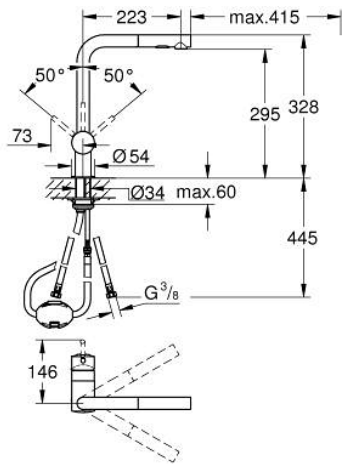

30 274 000 MINTA KEUKENMENGKRAAN

PRODUCTOMSCHRIJVING

- Kleur: chroom
- L-uitloop
- ééngatsmontage
- GROHE LongLife finish
- GROHE SilkMove 46 mm cartouche met keramische schijven
- Pull-Out - uittrekbare sproeier voor meer flexibiliteit
- mousseur
- Dual Spray - schakel tussen normale straal en douchestraal
- automatische terugschakeling naar laminaire straal
- materiaal: metaal
- variabel instelbare debietbegrenzer
- draaibare buisuitloop, draaibereik 360°
- geïntegreerde terugslagklep
- terugstroombeveiliging
- flexibele aansluitslangen
- GROHE FastFixation
- maximale doorstroming (bij 3 bar) : 9 l/min

30 274 000 MINTA KEUKENMENGKRAAN

RESERVEONDERDELEN , juni 2024 – nu

1: Greep (Bestelnummer 46015000)

2: Afdekkap

(Bestelnummer 46025000)

3: Cartouche (Bestelnummer 46048000)

4: Uittrekbare sproeier (Bestelnummer 46926000)

7: Temperatuurbegrenzer (Bestelnummer 46375000)*

* Optionele accessoires