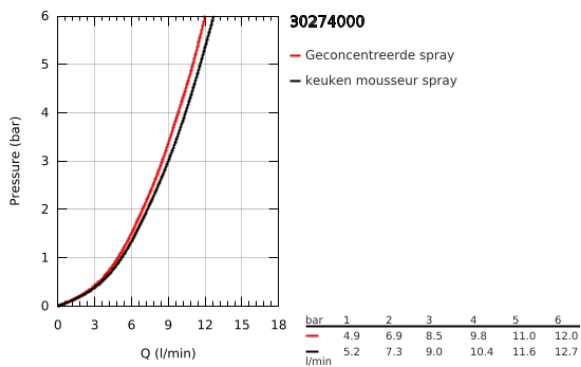

30 274 000 MINTA KEUKENMENGKRAAN

PRODUCTOMSCHRIJVING

- Kleur: chroom
- L-uitloop
- ééngatsmontage
- GROHE LongLife finish
- GROHE SilkMove 46 mm cartouche met keramische schijven
- Pull-Out - uittrekbare sproeier voor meer flexibiliteit
- mousseur
- Dual Spray - schakel tussen normale straal en douchestraal
- automatische terugschakeling naar laminaire straal
- materiaal: metaal
- variabel instelbare debietbegrenzer
- draaibare buisuitloop, draaibereik 360°
- geïntegreerde terugslagklep
- terugstroombeveiliging
- flexibele aansluitslangen
- GROHE FastFixation
- maximale doorstroming (bij 3 bar) : 9 l/min