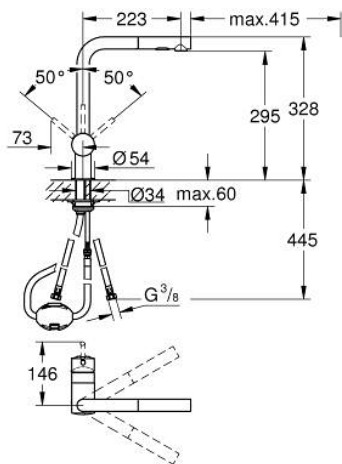

30 274 000 MINTA MITIGEUR ÉVIER

DESCRIPTION DU PRODUIT

- Couleur: chromé
- bec L
- monotrou
- Finition GROHE LongLife
- GROHE SilkMove: cartouche en céramique 46 mm
- Pull-Out - Bec extractible pour une plus grande flexibilité
- limiteur
- Dual Spray - passez d'un jet régulier à un jet douche
- inversion automatique du jet douche au jet laminaire
- en métal
- limiteur de débit ajustable
- bec mobile, zone de rotation 360°
- clapet anti-retour intégré
- protection anti-retour
- flexible(s) de raccordement souple(s)
- GROHE FastFixation
- débit maximal (à 3 bar) : 9 l/min

30 274 000 MINTA MITIGEUR ÉVIER

PIÈCES DE RECHANGE, juin 2024 – maintenant

- 1: Levier (Numéro de commande 46015000)
- 2: Capuchon de recouvrement (Numéro de commande 46025000)
- 3: Cartouche (Numéro de commande 46048000)
- 4: Douchette extractible (Numéro de commande 46926000)
- 4.1: Filtre (Numéro de commande 0676800M)
- 4.2: Clapet anti-retour (Numéro de commande 08565000)
- 4.3: Brise-jet (Numéro de commande 48275000)
- 5: Ensemble de fixation universel pour robinets (Numéro de commande 46345000)
- 6: Flexible pour mitigeur évier avec douchette ou mousseur extractible (Numéro de commande 48293000)
- 7: Limiteur de température (Numéro de commande 46375000)*