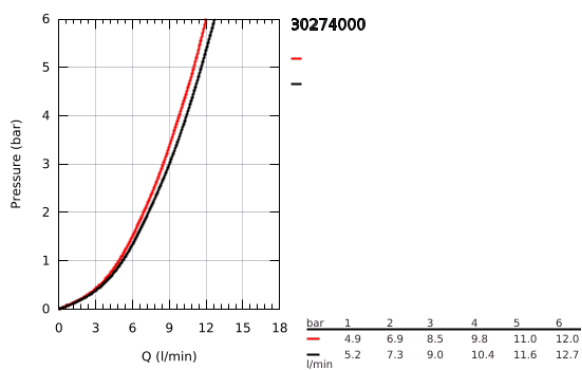

30 274 000 MINTA MITIGEUR ÉVIER

DESCRIPTION DU PRODUIT

- Couleur: chromé
- bec L
- monotrou
- Finition GROHE LongLife
- GROHE SilkMove: cartouche en céramique 46 mm
- Pull-Out - Bec extractible pour une plus grande flexibilité
- limiteur
- Dual Spray - passez d'un jet régulier à un jet douche
- inversion automatique du jet douche au jet laminaire
- en métal
- limiteur de débit ajustable
- bec mobile, zone de rotation 360°
- clapet anti-retour intégré
- protection anti-retour
- flexible(s) de raccordement souple(s)
- GROHE FastFixation
- débit maximal (à 3 bar) : 9 l/min