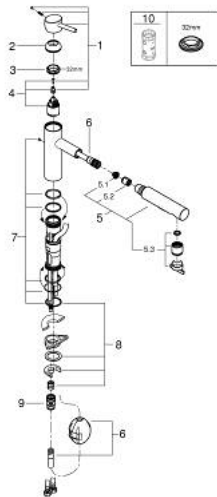

### PRODUCTOMSCHRIJVING

- Kleur: supersteel
- middelhoge uitloop
- ééngatsmontage
- GROHE LongLife finish
- GROHE SilkMove 35 mm cartouche met keramische schijven
- Pull-Out - uittrekbare sproeier voor meer flexibiliteit
- mousseur
- Dual Spray - schakel tussen normale straal en douchestraal
- automatische terugschakeling naar laminaire straal
- materiaal: metaal
- variabel instelbare debietbegrenzer
- draaibare gegoten uitloop
- draaibereik 100°
- geïntegreerde terugslagklep
- terugstroombeveiliging
- flexibele aansluitslangen
- GROHE FastFixation
- maximale doorstroming (bij 3 bar): 7,5 l/min

### RESERVEONDERDELEN , november 2015 – september 2023

- 1: Greep (Bestelnummer 46822DC0)
  - 2: Afdekkap  
  
(Bestelnummer 46492DC0)
  - 3: schroefring (Bestelnummer 46815000)
  - 4: Cartouche (Bestelnummer 46374000)
  - 5: Uittrekbare sproeier (Bestelnummer 46926DC0)
    - 5.1: Zeef (Bestelnummer 0676800M)
    - 5.2: Terugslagklep (Bestelnummer 08565000)
    - 5.3: Straalregelaar (Bestelnummer 48275000)
  - 6: Slang voor keukenmengkraan met sproeier of uittrekbare mousseur (Bestelnummer 48293000)
  - 7: Dichtingsset (Bestelnummer 46760000)
  - 8: Universele kraanmontageset (Bestelnummer 46346000)
  - 9: Snelkoppeling (Bestelnummer 46338000)
  - 10: Sleutel voor bovenstuk  $\frac{3}{4}$  (Bestelnummer 19332000)\*
- \* Optionele accessoires