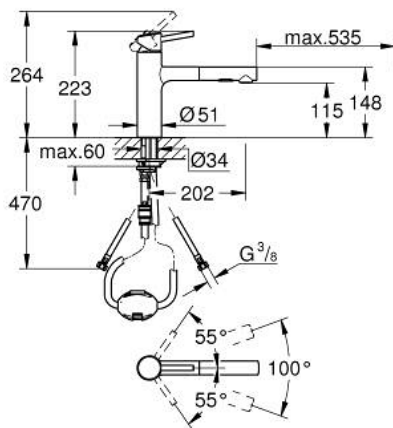

## 30 273 DC1 CONCETTO KEUKENMENGKRAAN

### PRODUCTOMSCHRIJVING

- Kleur: supersteel
- middelhoge uitloop
- ééngatsmontage
- GROHE LongLife finish
- GROHE SilkMove 35 mm cartouche met keramische schijven
- Pull-Out - uittrekbare sproeier voor meer flexibiliteit
- mousseur
- Dual Spray - schakel tussen normale straal en douchestraal
- automatische terugschakeling naar laminaire straal
- materiaal: metaal
- variabel instelbare debietbegrenzer
- draaibare gegoten uitloop
- draaibereik 100°
- geïntegreerde terugslagklep
- terugstroombeveiliging
- flexibele aansluitslangen
- GROHE FastFixation
- maximale doorstroming (bij 3 bar): 7,5 l/min