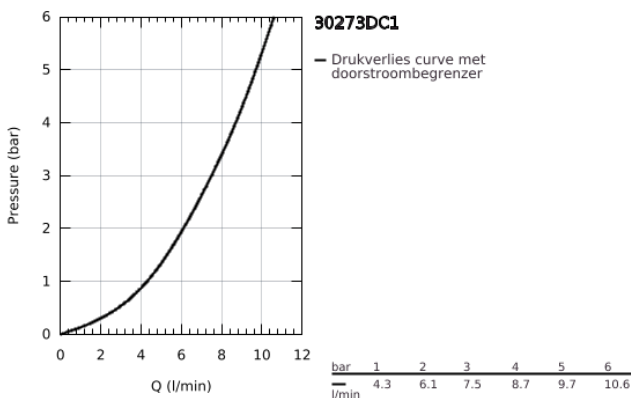

## 30 273 DC1 CONCETTO KEUKENMENGKRAAN

### PRODUCTOMSCHRIJVING

- Kleur: supersteel
- middelhoge uitloop
- ééngatsmontage
- GROHE LongLife finish
- GROHE SilkMove 35 mm cartouche met keramische schijven
- Pull-Out - uittrekbare sproeier voor meer flexibiliteit
- mousseur
- Dual Spray - schakel tussen normale straal en douchestraal
- automatische terugschakeling naar laminaire straal
- materiaal: metaal
- variabel instelbare debietbegrenzer
- draaibare gegoten uitloop
- draaibereik 100°
- geïntegreerde terugslagklep
- terugstroombeveiliging
- flexibele aansluitslangen
- GROHE FastFixation
- maximale doorstroming (bij 3 bar): 7,5 l/min