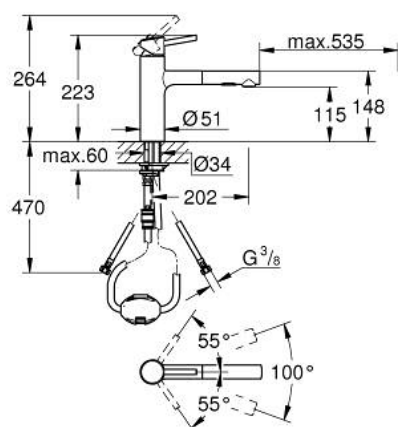

30 273 DC1 CONCETTO MITIGEUR ÉVIER

DESCRIPTION DU PRODUIT

- Couleur: supersteel
- bec médium
- monotrou
- Finition GROHE LongLife
- GROHE SilkMove: cartouche en céramique 35 mm
- Pull-Out - Bec extractible pour une plus grande flexibilité
- limiteur
- Dual Spray - passez d'un jet régulier à un jet douche
- inversion automatique du jet douche au jet laminaire
- en métal
- limiteur de débit ajustable
- bec mobile
- zone de rotation à 100°
- clapet anti-retour intégré
- protection anti-retour
- flexible(s) de raccordement souple(s)
- GROHE FastFixation
- débit maximal (à 3 bar): 7.5 l/min

30 273 DC1 **CONCETTO MITIGEUR ÉVIER**

PIÈCES DE RECHANGE, novembre 2015 – septembre 2023

- 1: Levier (Numéro de commande 46822DC0)
- 2: Capuchon de recouvrement (Numéro de commande 46492DC0)
- 3: Bague de serrage (Numéro de commande 46815000)
- 4: Cartouche (Numéro de commande 46374000)
- 5: Douchette extractible (Numéro de commande 46926DC0)
- 5.1: Filtre (Numéro de commande 0676800M)
- 5.2: Clapet anti-retour (Numéro de commande 08565000)
- 5.3: Brise-jet (Numéro de commande 48275000)
- 6: Flexible pour mitigeur évier avec douchette ou mousseur extractible (Numéro de commande 48293000)
- 7: Kit de joints (Numéro de commande 46760000)
- 8: Ensemble de fixation universel pour robinets (Numéro de commande 46346000)
- 9: Raccord instantané (Numéro de commande 46338000)
- 10: Clé 14 (Numéro de commande 19332000)*