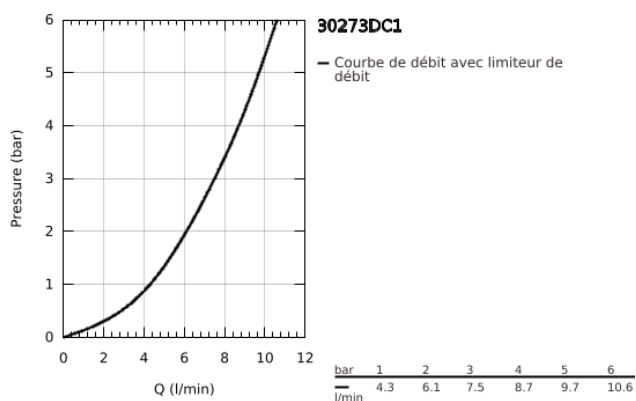

30 273 DC1 CONCETTO MITIGEUR ÉVIER

DESCRIPTION DU PRODUIT

- Couleur: supersteel
- bec médium
- monotrou
- Finition GROHE LongLife
- GROHE SilkMove: cartouche en céramique 35 mm
- Pull-Out - Bec extractible pour une plus grande flexibilité
- limiteur
- Dual Spray - passez d'un jet régulier à un jet douche
- inversion automatique du jet douche au jet laminaire
- en métal
- limiteur de débit ajustable
- bec mobile
- zone de rotation à 100°
- clapet anti-retour intégré
- protection anti-retour
- flexible(s) de raccordement souple(s)
- GROHE FastFixation
- débit maximal (à 3 bar): 7.5 l/min