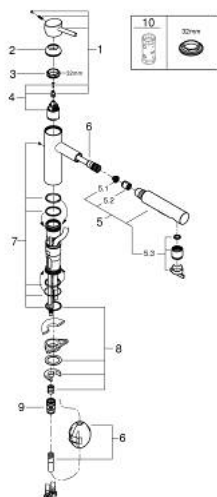

30 273 DC1 CONCETTO MITIGEUR ÉVIER

DESCRIPTION DU PRODUIT

- Couleur: supersteel
- bec médium
- monotrou
- Finition GROHE LongLife
- GROHE SilkMove: cartouche en céramique 35 mm
- Pull-Out - Bec extractible pour une plus grande flexibilité
- limiteur
- Dual Spray - passez d'un jet régulier à un jet douche
- inversion automatique du jet douche au jet laminaire
- en métal
- limiteur de débit ajustable
- bec mobile
- zone de rotation à 100°
- clapet anti-retour intégré
- protection anti-retour
- flexible(s) de raccordement souple(s)
- GROHE FastFixation
- débit maximal (à 3 bar): 7.5 l/min

30 273 DC1 **CONCETTO MITIGEUR ÉVIER**

PIÈCES DE RECHANGE, novembre 2015 – septembre 2023

- 1: Levier (Numéro de commande 46822DC0)
- 2: Capuchon de recouvrement (Numéro de commande 46492DC0)
- 3: Bague de serrage (Numéro de commande 46815000)
- 4: Cartouche (Numéro de commande 46374000)
- 5: Douchette extractible (Numéro de commande 46926DC0)
- 5.1: Filtre (Numéro de commande 0676800M)
- 5.2: Clapet anti-retour (Numéro de commande 08565000)
- 5.3: Brise-jet (Numéro de commande 48275000)
- 6: Flexible pour mitigeur évier avec douchette ou mousseur extractible (Numéro de commande 48293000)
- 7: Kit de joints (Numéro de commande 46760000)
- 8: Ensemble de fixation universel pour robinets (Numéro de commande 46346000)
- 9: Raccord instantané (Numéro de commande 46338000)
- 10: Clé 14 (Numéro de commande 19332000)*