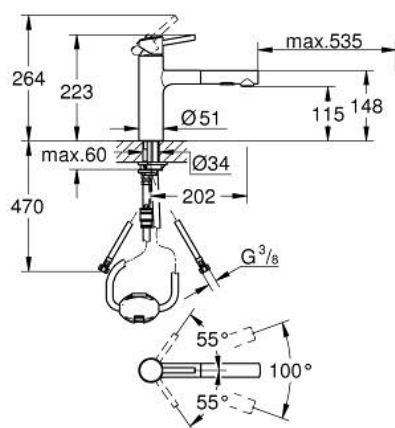

### PRODUCTOMSCHRIJVING

- Kleur: chroom
- middelhoge uitloop
- ééngatsmontage
- GROHE LongLife finish
- GROHE SilkMove 35 mm cartouche met keramische schijven
- Pull-Out - uittrekbare sproeier voor meer flexibiliteit
- mousseur
- Dual Spray - schakel tussen normale straal en douchestraal
- automatische terugschakeling naar laminaire straal
- materiaal: metaal
- variabel instelbare debietbegrenzer
- draaibare gegoten uitloop
- draaibereik 100°
- terugstroombeveiliging
- flexibele aansluitslangen
- GROHE FastFixation
- maximale doorstroming (bij 3 bar): 7,5 l/min