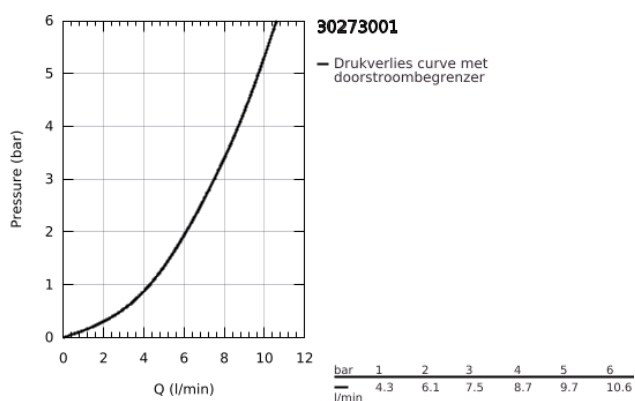

### PRODUCTOMSCHRIJVING

- Kleur: chroom
- middelhoge uitloop
- ééngatsmontage
- GROHE LongLife finish
- GROHE SilkMove 35 mm cartouche met keramische schijven
- Pull-Out - uittrekbare sproeier voor meer flexibiliteit
- mousseur
- Dual Spray - schakel tussen normale straal en douchestraal
- automatische terugschakeling naar laminaire straal
- materiaal: metaal
- variabel instelbare debietbegrenzer
- draaibare gegoten uitloop
- draaibereik 100°
- terugstroombeveiliging
- flexibele aansluitslangen
- GROHE FastFixation
- maximale doorstroming (bij 3 bar): 7,5 l/min