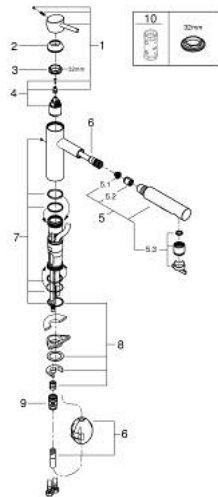

### PRODUCTOMSCHRIJVING

- Kleur: chroom
- middelhoge uitloop
- ééngatsmontage
- GROHE LongLife finish
- GROHE SilkMove 35 mm cartouche met keramische schijven
- Pull-Out - uittrekbare sproeier voor meer flexibiliteit
- mousseur
- Dual Spray - schakel tussen normale straal en douchestraal
- automatische terugschakeling naar laminaire straal
- materiaal: metaal
- variabel instelbare debietbegrenzer
- draaibare gegoten uitloop
- draaibereik 100°
- terugstroombeveiliging
- flexibele aansluitslangen
- GROHE FastFixation
- maximale doorstroming (bij 3 bar): 7,5 l/min

### **RESERVEONDERDELEN** , november 2015 – september 2023

1: Greep (Bestelnummer 46822000)

2: Afdekkap

(Bestelnummer 46492000)

3: schroefring (Bestelnummer 46815000)

4: Cartouche (Bestelnummer 46374000)

5: Uittrekbare sproeier (Bestelnummer 46926000)