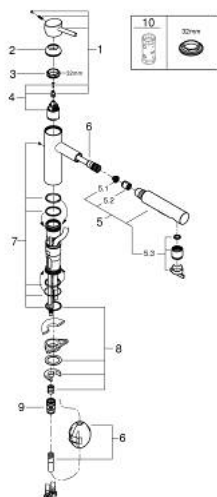

30 273 001 CONCETTO MITIGEUR ÉVIER

DESCRIPTION DU PRODUIT

- Couleur: chromé
- bec médium
- monotrou
- Finition GROHE LongLife
- GROHE SilkMove: cartouche en céramique 35 mm
- Pull-Out - Bec extractible pour une plus grande flexibilité
- limiteur
- Dual Spray - passez d'un jet régulier à un jet douche
- inversion automatique du jet douche au jet laminaire
- en métal
- limiteur de débit ajustable
- bec mobile
- zone de rotation à 100°
- protection anti-retour
- flexible(s) de raccordement souple(s)
- GROHE FastFixation
- débit maximal (à 3 bar): 7.5 l/min

30 273 001 **CONCETTO MITIGEUR ÉVIER**

PIÈCES DE RECHANGE, novembre 2015 – septembre 2023

- 1: Levier (Numéro de commande 46822000)
- 2: Capuchon de recouvrement (Numéro de commande 46492000)
- 3: Bague de serrage (Numéro de commande 46815000)
- 4: Cartouche (Numéro de commande 46374000)
- 5: Douchette extractible (Numéro de commande 46926000)
- 5.1: Filtre (Numéro de commande 0676800M)
- 5.2: Clapet anti-retour (Numéro de commande 08565000)
- 5.3: Brise-jet (Numéro de commande 48275000)
- 6: Flexible pour mitigeur évier avec douchette ou mousseur extractible (Numéro de commande 48293000)
- 7: Kit de joints (Numéro de commande 46760000)
- 8: Ensemble de fixation universel pour robinets (Numéro de commande 46346000)
- 9: Raccord instantané (Numéro de commande 46338000)
- 10: Clé 14 (Numéro de commande 19332000)*