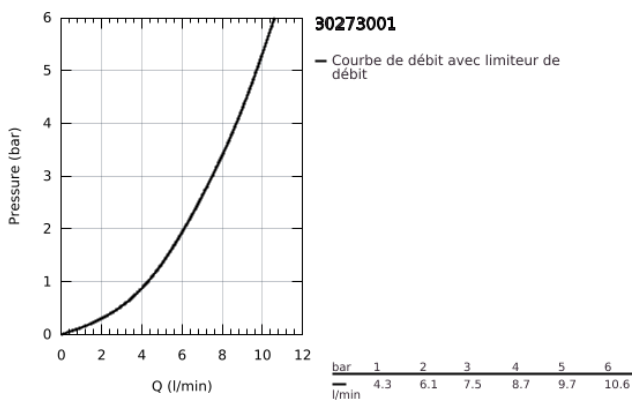

30 273 001 CONCETTO MITIGEUR ÉVIER

DESCRIPTION DU PRODUIT

- Couleur: chromé
- bec médium
- monotrou
- Finition GROHE LongLife
- GROHE SilkMove: cartouche en céramique 35 mm
- Pull-Out - Bec extractible pour une plus grande flexibilité
- limiteur
- Dual Spray - passez d'un jet régulier à un jet douche
- inversion automatique du jet douche au jet laminaire
- en métal
- limiteur de débit ajustable
- bec mobile
- zone de rotation à 100°
- protection anti-retour
- flexible(s) de raccordement souple(s)
- GROHE FastFixation
- débit maximal (à 3 bar): 7.5 l/min