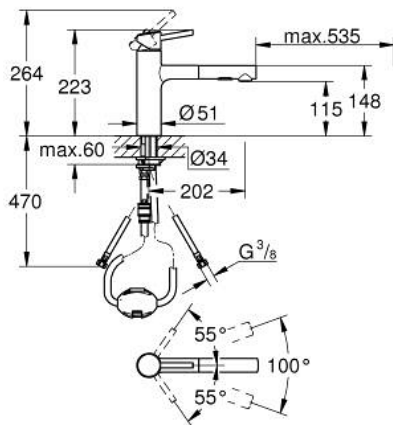

30 273 001 CONCETTO MITIGEUR ÉVIER

DESCRIPTION DU PRODUIT

- Couleur: chromé
- bec médium
- monotrou
- Finition GROHE LongLife
- GROHE SilkMove: cartouche en céramique 35 mm
- Pull-Out - Bec extractible pour une plus grande flexibilité
- limiteur
- Dual Spray - passez d'un jet régulier à un jet douche
- inversion automatique du jet douche au jet laminaire
- en métal
- limiteur de débit ajustable
- bec mobile
- zone de rotation à 100°
- protection anti-retour
- flexible(s) de raccordement souple(s)
- GROHE FastFixation
- débit maximal (à 3 bar): 7.5 l/min

30 273 001 **CONCETTO MITIGEUR ÉVIER**

PIÈCES DE RECHANGE, novembre 2015 – septembre 2023

- 1: Levier (Numéro de commande 46822000)
- 2: Capuchon de recouvrement (Numéro de commande 46492000)
- 3: Bague de serrage (Numéro de commande 46815000)
- 4: Cartouche (Numéro de commande 46374000)
- 5: Douchette extractible (Numéro de commande 46926000)
- 5.1: Filtre (Numéro de commande 0676800M)
- 5.2: Clapet anti-retour (Numéro de commande 08565000)
- 5.3: Brise-jet (Numéro de commande 48275000)
- 6: Flexible pour mitigeur évier avec douchette ou mousseur extractible (Numéro de commande 48293000)
- 7: Kit de joints (Numéro de commande 46760000)
- 8: Ensemble de fixation universel pour robinets (Numéro de commande 46346000)
- 9: Raccord instantané (Numéro de commande 46338000)
- 10: Clé 14 (Numéro de commande 19332000)*