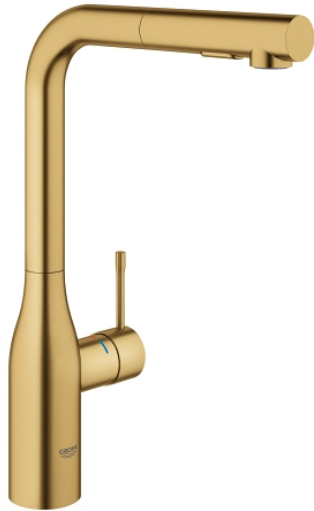

## 30 270 GN0 ESSENCE KEUKENMENGKRAAN

### PRODUCTOMSCHRIJVING

- Kleur: brushed cool sunrise
- hoge uitloop
- ééngatsmontage
- GROHE LongLife finish
- GROHE SilkMove 28 mm cartouche met keramische schijven
- Pull-Out - uittrekbare sproeier voor meer flexibiliteit
- mousseur
- Dual Spray - schakel tussen normale straal en douchestraal
- automatische terugschakeling naar laminaire straal
- materiaal: metaal
- draaibare buisuitloop, draaibereik 360°
- geïntegreerde terugslagklep
- terugstroombeveiliging
- flexibele aansluitslangen
- metalen bevestigingsset
- met geïntegreerde temperatuurbegrenzer