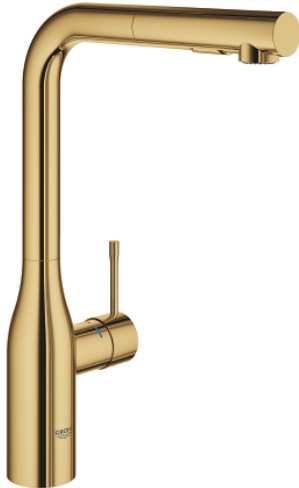

30 270 GL0 ESSENCE KEUKENMENGKRAAN

PRODUCTOMSCHRIJVING

- Kleur: cool sunrise
- hoge uitloop
- ééngatsmontage
- GROHE LongLife finish
- GROHE SilkMove 28 mm cartouche met keramische schijven
- Pull-Out - uittrekbare sproeier voor meer flexibiliteit
- mousseur
- Dual Spray - schakel tussen normale straal en douchestraal
- automatische terugschakeling naar laminaire straal
- materiaal: metaal
- draaibare buisuitloop, draaibereik 360°
- geïntegreerde terugslagklep
- terugstroombeveiliging
- flexibele aansluitslangen
- metalen bevestigingsset
- met geïntegreerde temperatuurbegrenzer