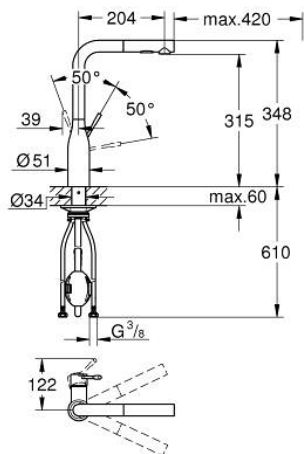

30 270 EN0 ESSENCE KEUKENMENGKRAAN

PRODUCTOMSCHRIJVING

- Kleur: brushed nickel
- hoge uitloop
- ééngatsmontage
- GROHE LongLife finish
- GROHE SilkMove 28 mm cartouche met keramische schijven
- Pull-Out - uittrekbare sproeier voor meer flexibiliteit
- mousseur
- Dual Spray - schakel tussen normale straal en douchestraal
- automatische terugschakeling naar laminaire straal
- materiaal: metaal
- draaibare buisuitloop, draaibereik 360°
- geïntegreerde terugslagklep
- terugstroombeveiliging
- flexibele aansluitslangen
- metalen bevestigingsset
- met geïntegreerde temperatuurbegrenzer

30 270 EN0 ESSENCE KEUKENMENGKRAAN

RESERVEONDERDELEN , juni 2022 – nu

- 1: Greep (Bestelnummer 46927EN0)
- 2: Cartouche (Bestelnummer 46580000)
- 3: Uittrekbare sproeier (Bestelnummer 46926EN0)
- 3.1: Zeef (Bestelnummer 0676800M)
- 3.2: Terugslagklep (Bestelnummer 08565000)
- 3.3: Straalregelaar (Bestelnummer 48275000)
- 4: Slang voor keukenmengkraan met sproeier of uittrekbare mousseur (Bestelnummer 48293000)
- 5: Schachtbevestiging (Bestelnummer 48384000)
- 6: Stabilisatieplaat (Bestelnummer 05334000)