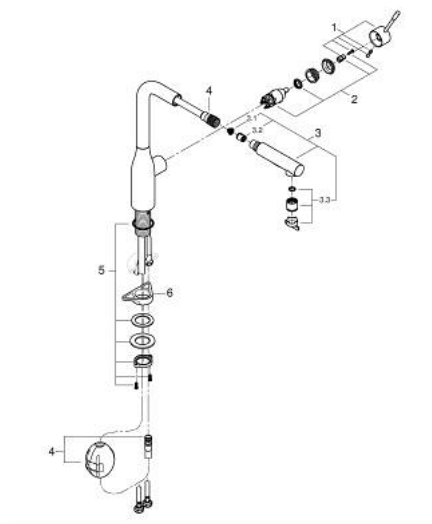

30 270 EN0 ESSENCE KEUKENMENGKRAAN

PRODUCTOMSCHRIJVING

- Kleur: brushed nickel
- hoge uitloop
- ééngatsmontage
- GROHE LongLife finish
- GROHE SilkMove 28 mm cartouche met keramische schijven
- Pull-Out - uittrekbare sproeier voor meer flexibiliteit
- mousseur
- Dual Spray - schakel tussen normale straal en douchestraal
- automatische terugschakeling naar laminaire straal
- materiaal: metaal
- draaibare buisuitloop, draaibereik 360°
- geïntegreerde terugslagklep
- terugstroombeveiliging
- flexibele aansluitslangen
- metalen bevestigingsset
- met geïntegreerde temperatuurbegrenzer

30 270 EN0 ESSENCE KEUKENMENGKRAAN

RESERVEONDERDELEN , juni 2022 – nu

- 1: Greep (Bestelnummer 46927EN0)
- 2: Cartouche (Bestelnummer 46580000)
- 3: Uittrekbare sproeier (Bestelnummer 46926EN0)
- 3.1: Zeef (Bestelnummer 0676800M)
- 3.2: Terugslagklep (Bestelnummer 08565000)
- 3.3: Straalregelaar (Bestelnummer 48275000)
- 4: Slang voor keukenmengkraan met sproeier of uittrekbare mousseur (Bestelnummer 48293000)
- 5: Schachtbevestiging (Bestelnummer 48384000)
- 6: Stabilisatieplaat (Bestelnummer 05334000)