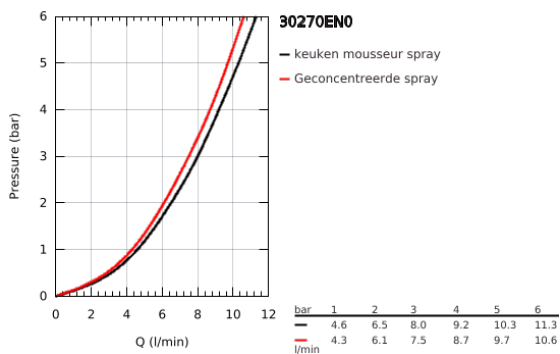

30 270 EN0 ESSENCE KEUKENMENGKRAAN

PRODUCTOMSCHRIJVING

- Kleur: brushed nickel
- hoge uitloop
- ééngatsmontage
- GROHE LongLife finish
- GROHE SilkMove 28 mm cartouche met keramische schijven
- Pull-Out - uittrekbare sproeier voor meer flexibiliteit
- mousseur
- Dual Spray - schakel tussen normale straal en douchestraal
- automatische terugschakeling naar laminaire straal
- materiaal: metaal
- draaibare buisuitloop, draaibereik 360°
- geïntegreerde terugslagklep
- terugstroombeveiliging
- flexibele aansluitslangen
- metalen bevestigingsset
- met geïntegreerde temperatuurbegrenzer