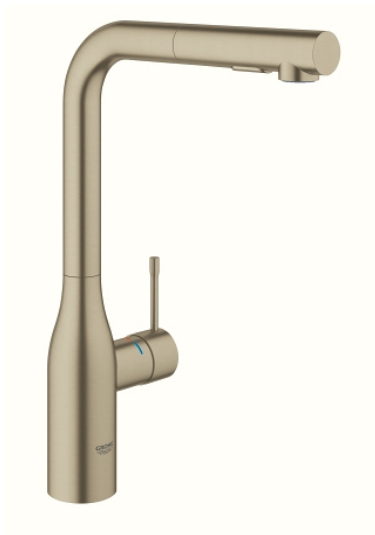

30 270 EN0 ESSENCE KEUKENMENGKRAAN

PRODUCTOMSCHRIJVING

- Kleur: brushed nickel
- hoge uitloop
- ééngatsmontage
- GROHE LongLife finish
- GROHE SilkMove 28 mm cartouche met keramische schijven
- Pull-Out - uittrekbare sproeier voor meer flexibiliteit
- mousseur
- Dual Spray - schakel tussen normale straal en douchestraal
- automatische terugschakeling naar laminaire straal
- materiaal: metaal
- draaibare buisuitloop, draaibereik 360°
- geïntegreerde terugslagklep
- terugstroombeveiliging
- flexibele aansluitslangen
- metalen bevestigingsset
- met geïntegreerde temperatuurbegrenzer

30 270 EN0 ESSENCE KEUKENMENGKRAAN

RESERVEONDERDELEN , juni 2022 – nu

- 1: Greep (Bestelnummer 46927EN0)
- 2: Cartouche (Bestelnummer 46580000)
- 3: Uittrekbare sproeier (Bestelnummer 46926EN0)
- 3.1: Zeef (Bestelnummer 0676800M)
- 3.2: Terugslagklep (Bestelnummer 08565000)
- 3.3: Straalregelaar (Bestelnummer 48275000)
- 4: Slang voor keukenmengkraan met sproeier of uittrekbare mousseur (Bestelnummer 48293000)
- 5: Schachtbevestiging (Bestelnummer 48384000)
- 6: Stabilisatieplaat (Bestelnummer 05334000)