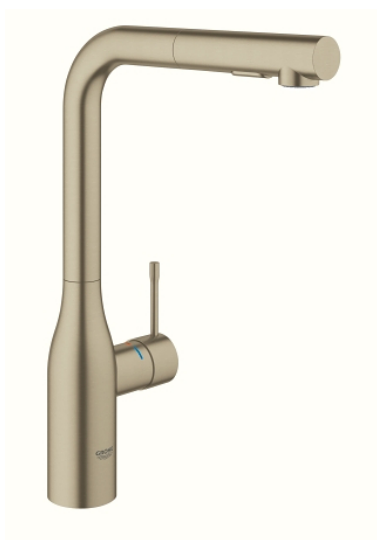

30 270 EN0 ESSENCE MITIGEUR ÉVIER

DESCRIPTION DU PRODUIT

- Couleur: brushed nickel
- bec haut
- monotrou
- Finition GROHE LongLife
- GROHE SilkMove : cartouche en céramique 28 mm
- Pull-Out - Bec extractible pour une plus grande flexibilité
- limiteur
- Dual Spray - passez d'un jet régulier à un jet douche
- inversion automatique du jet douche au jet laminaire
- en métal
- bec mobile, zone de rotation 360°
- clapet anti-retour intégré
- protection anti-retour
- flexible(s) de raccordement souple(s)
- kit de fixation métallique
- limiteur de température intégré

30 270 EN0 ESSENCE MITIGEUR ÉVIER

PIÈCES DE RECHANGE, juin 2022 – maintenant

- 1: Levier (Numéro de commande 46927EN0)
- 2: Cartouche (Numéro de commande 46580000)
- 3: Douchette extractible (Numéro de commande 46926EN0)
- 3.1: Filtre (Numéro de commande 0676800M)
- 3.2: Clapet anti-retour (Numéro de commande 08565000)
- 3.3: Brise-jet (Numéro de commande 48275000)
- 4: Flexible pour mitigeur évier avec douchette ou mousseur extractible (Numéro de commande 48293000)
- 5: Assemblage de fixation de la tige
(Numéro de commande 48384000)
- 6: Plaque de renfort (Numéro de commande 05334000)