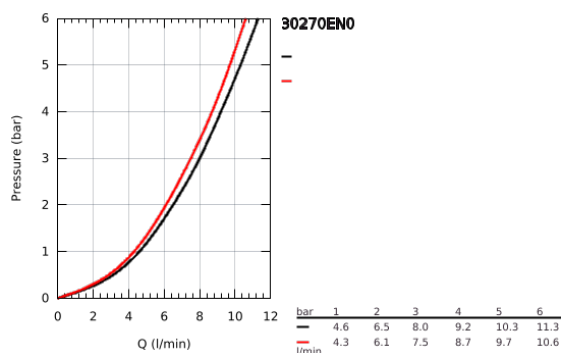

30 270 EN0 ESSENCE MITIGEUR ÉVIER

DESCRIPTION DU PRODUIT

- Couleur: brushed nickel
- bec haut
- monotrou
- Finition GROHE LongLife
- GROHE SilkMove : cartouche en céramique 28 mm
- Pull-Out - Bec extractible pour une plus grande flexibilité
- limiteur
- Dual Spray - passez d'un jet régulier à un jet douche
- inversion automatique du jet douche au jet laminaire
- en métal
- bec mobile, zone de rotation 360°
- clapet anti-retour intégré
- protection anti-retour
- flexible(s) de raccordement souple(s)
- kit de fixation métallique
- limiteur de température intégré