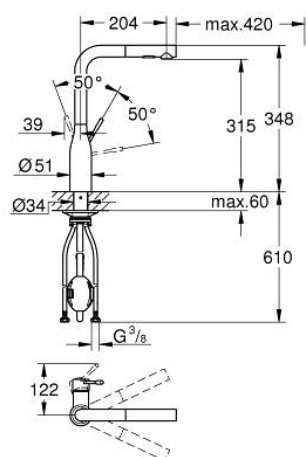

30 270 EN0 ESSENCE MITIGEUR ÉVIER

DESCRIPTION DU PRODUIT

- Couleur: brushed nickel
- bec haut
- monotrou
- Finition GROHE LongLife
- GROHE SilkMove : cartouche en céramique 28 mm
- Pull-Out - Bec extractible pour une plus grande flexibilité
- limiteur
- Dual Spray - passez d'un jet régulier à un jet douche
- inversion automatique du jet douche au jet laminaire
- en métal
- bec mobile, zone de rotation 360°
- clapet anti-retour intégré
- protection anti-retour
- flexible(s) de raccordement souple(s)
- kit de fixation métallique
- limiteur de température intégré

30 270 EN0 ESSENCE MITIGEUR ÉVIER

PIÈCES DE RECHANGE, juin 2022 – maintenant

- 1: Levier (Numéro de commande 46927EN0)
- 2: Cartouche (Numéro de commande 46580000)
- 3: Douchette extractible (Numéro de commande 46926EN0)
- 3.1: Filtre (Numéro de commande 0676800M)
- 3.2: Clapet anti-retour (Numéro de commande 08565000)
- 3.3: Brise-jet (Numéro de commande 48275000)
- 4: Flexible pour mitigeur évier avec douchette ou mousseur extractible (Numéro de commande 48293000)
- 5: Assemblage de fixation de la tige
(Numéro de commande 48384000)
- 6: Plaque de renfort (Numéro de commande 05334000)