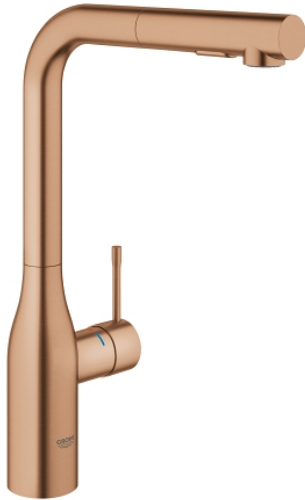

## 30 270 DL0 ESSENCE KEUKENMENGKRAAN

### PRODUCTOMSCHRIJVING

- Kleur: brushed warm sunset
- hoge uitloop
- ééngatsmontage
- GROHE LongLife finish
- GROHE SilkMove 28 mm cartouche met keramische schijven
- Pull-Out - uittrekbare sproeier voor meer flexibiliteit
- mousseur
- Dual Spray - schakel tussen normale straal en douchestraal
- automatische terugschakeling naar laminaire straal
- materiaal: metaal
- draaibare buisuitloop, draaibereik 360°
- geïntegreerde terugslagklep
- terugstroombeveiliging
- flexibele aansluitslangen
- metalen bevestigingsset
- met geïntegreerde temperatuurbegrenzer