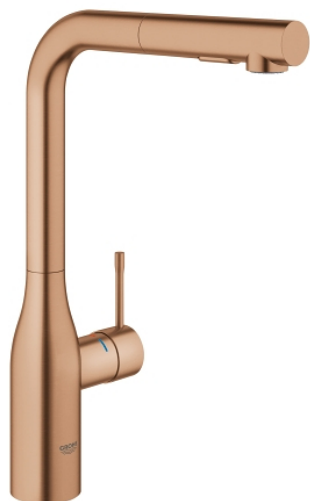

30 270 DL0 ESSENCE MITIGEUR ÉVIER

DESCRIPTION DU PRODUIT

- Couleur: brushed warm sunset
- bec haut
- monotrou
- Finition GROHE LongLife
- GROHE SilkMove : cartouche en céramique 28 mm
- Pull-Out - Bec extractible pour une plus grande flexibilité
- limiteur
- Dual Spray - passez d'un jet régulier à un jet douche
- inversion automatique du jet douche au jet laminaire
- en métal
- bec mobile, zone de rotation 360°
- clapet anti-retour intégré
- protection anti-retour
- flexible(s) de raccordement souple(s)
- kit de fixation métallique
- limiteur de température intégré