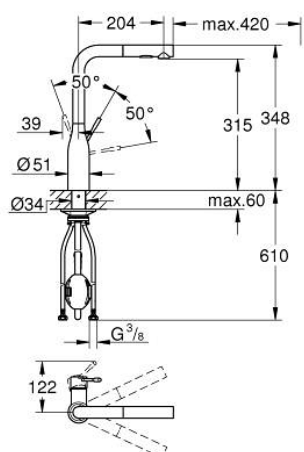

30 270 DL0 ESSENCE MITIGEUR ÉVIER

DESCRIPTION DU PRODUIT

- Couleur: brushed warm sunset
- bec haut
- monotrou
- Finition GROHE LongLife
- GROHE SilkMove : cartouche en céramique 28 mm
- Pull-Out - Bec extractible pour une plus grande flexibilité
- limiteur
- Dual Spray - passez d'un jet régulier à un jet douche
- inversion automatique du jet douche au jet laminaire
- en métal
- bec mobile, zone de rotation 360°
- clapet anti-retour intégré
- protection anti-retour
- flexible(s) de raccordement souple(s)
- kit de fixation métallique
- limiteur de température intégré