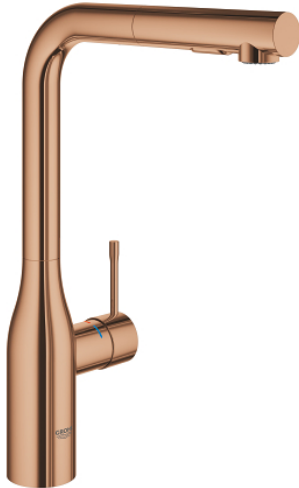

30 270 DA0 ESSENCE KEUKENMENGKRAAN

PRODUCTOMSCHRIJVING

- Kleur: warm sunset
- hoge uitloop
- ééngatsmontage
- GROHE LongLife finish
- GROHE SilkMove 28 mm cartouche met keramische schijven
- Pull-Out - uittrekbare sproeier voor meer flexibiliteit
- mousseur
- Dual Spray - schakel tussen normale straal en douchestraal
- automatische terugschakeling naar laminaire straal
- materiaal: metaal
- draaibare buisuitloop, draaibereik 360°
- geïntegreerde terugslagklep
- terugstroombeveiliging
- flexibele aansluitslangen
- metalen bevestigingsset
- met geïntegreerde temperatuurbegrenzer