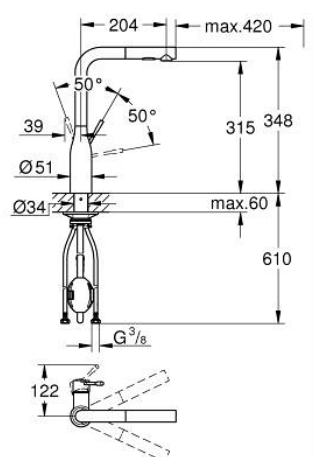

30 270 DA0 ESSENCE MITIGEUR ÉVIER

DESCRIPTION DU PRODUIT

- Couleur: warm sunset
- bec haut
- monotrou
- Finition GROHE LongLife
- GROHE SilkMove : cartouche en céramique 28 mm
- Pull-Out - Bec extractible pour une plus grande flexibilité
- limiteur
- Dual Spray - passez d'un jet régulier à un jet douche
- inversion automatique du jet douche au jet laminaire
- en métal
- bec mobile, zone de rotation 360°
- clapet anti-retour intégré
- protection anti-retour
- flexible(s) de raccordement souple(s)
- kit de fixation métallique
- limiteur de température intégré