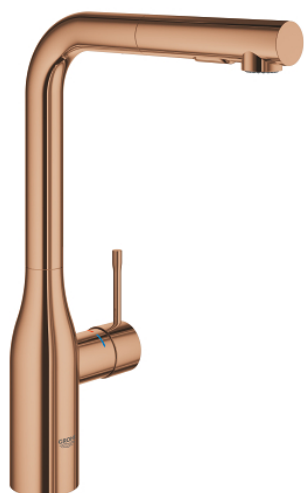

30 270 DA0 ESSENCE MITIGEUR ÉVIER

DESCRIPTION DU PRODUIT

- Couleur: warm sunset
- bec haut
- monotrou
- Finition GROHE LongLife
- GROHE SilkMove : cartouche en céramique 28 mm
- Pull-Out - Bec extractible pour une plus grande flexibilité
- limiteur
- Dual Spray - passez d'un jet régulier à un jet douche
- inversion automatique du jet douche au jet laminaire
- en métal
- bec mobile, zone de rotation 360°
- clapet anti-retour intégré
- protection anti-retour
- flexible(s) de raccordement souple(s)
- kit de fixation métallique
- limiteur de température intégré