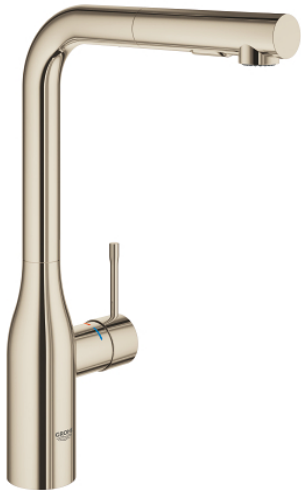

## 30 270 BE0 ESSENCE KEUKENMENGKRAAN

### PRODUCTOMSCHRIJVING

- Kleur: nickel
- hoge uitloop
- ééngatsmontage
- GROHE LongLife finish
- GROHE SilkMove 28 mm cartouche met keramische schijven
- Pull-Out - uittrekbare sproeier voor meer flexibiliteit
- mousseur
- Dual Spray - schakel tussen normale straal en douchestraal
- automatische terugschakeling naar laminaire straal
- materiaal: metaal
- draaibare buisuitloop, draaibereik 360°
- geïntegreerde terugslagklep
- terugstroombeveiliging
- flexibele aansluitslangen
- metalen bevestigingsset
- met geïntegreerde temperatuurbegrenzer