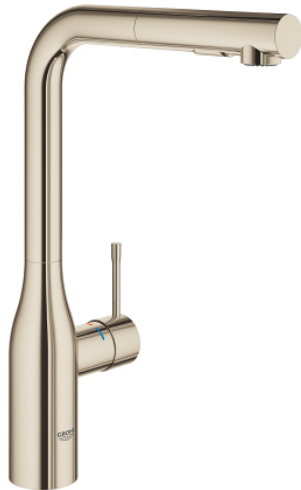

## 30 270 BE0 ESSENCE MITIGEUR ÉVIER

### DESCRIPTION DU PRODUIT

- Couleur: nickel
- bec haut
- monotrou
- Finition GROHE LongLife
- GROHE SilkMove : cartouche en céramique 28 mm
- Pull-Out - Bec extractible pour une plus grande flexibilité
- limiteur
- Dual Spray - passez d'un jet régulier à un jet douche
- inversion automatique du jet douche au jet laminaire
- en métal
- bec mobile, zone de rotation 360°
- clapet anti-retour intégré
- protection anti-retour
- flexible(s) de raccordement souple(s)
- kit de fixation métallique
- limiteur de température intégré