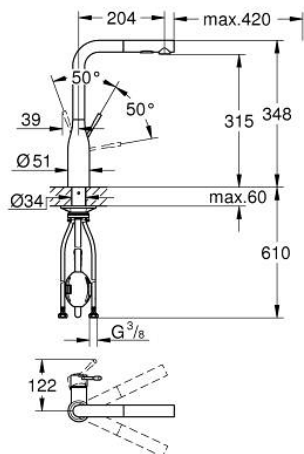

30 270 AL0 ESSENCE KEUKENMENGKRAAN

PRODUCTOMSCHRIJVING

- Kleur: brushed hard graphite
- hoge uitloop
- ééngatsmontage
- GROHE LongLife finish
- GROHE SilkMove 28 mm cartouche met keramische schijven
- Pull-Out - uittrekbare sproeier voor meer flexibiliteit
- mousseur
- Dual Spray - schakel tussen normale straal en douchestraal
- automatische terugschakeling naar laminaire straal
- materiaal: metaal
- draaibare buisuitloop, draaibereik 360°
- geïntegreerde terugslagklep
- terugstroombeveiliging
- flexibele aansluitslangen
- metalen bevestigingsset
- met geïntegreerde temperatuurbegrenzer

30 270 AL0 ESSENCE KEUKENMENGKRAAN

RESERVEONDERDELEN , juni 2022 – nu

- 1: Greep (Bestelnummer 46927AL0)
- 2: Cartouche (Bestelnummer 46580000)
- 3: Uittrekbare sproeier (Bestelnummer 46926AL0)
- 3.1: Zeef (Bestelnummer 0676800M)
- 3.2: Terugslagklep (Bestelnummer 08565000)
- 3.3: Straalregelaar (Bestelnummer 48275000)
- 4: Slang voor keukenkraan met sproeier of uittrekbare mousseur (Bestelnummer 48293000)
- 5: Schachtbevestiging (Bestelnummer 48384000)
- 6: Stabilisatieplaat (Bestelnummer 05334000)