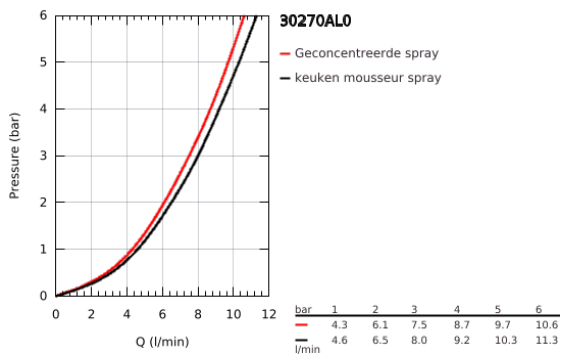

30 270 AL0 ESSENCE KEUKENMENGKRAAN

PRODUCTOMSCHRIJVING

- Kleur: brushed hard graphite
- hoge uitloop
- ééngatsmontage
- GROHE LongLife finish
- GROHE SilkMove 28 mm cartouche met keramische schijven
- Pull-Out - uittrekbare sproeier voor meer flexibiliteit
- mousseur
- Dual Spray - schakel tussen normale straal en douchestraal
- automatische terugschakeling naar laminaire straal
- materiaal: metaal
- draaibare buisuitloop, draaibereik 360°
- geïntegreerde terugslagklep
- terugstroombeveiliging
- flexibele aansluitslangen
- metalen bevestigingsset
- met geïntegreerde temperatuurbegrenzer