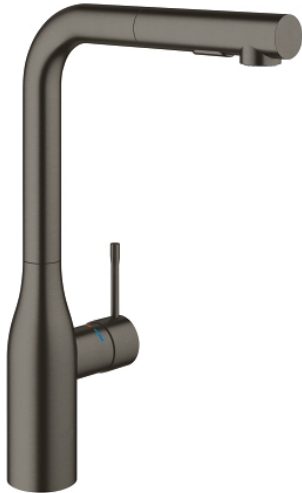

30 270 AL0 ESSENCE KEUKENMENGKRAAN

PRODUCTOMSCHRIJVING

- Kleur: brushed hard graphite
- hoge uitloop
- ééngatsmontage
- GROHE LongLife finish
- GROHE SilkMove 28 mm cartouche met keramische schijven
- Pull-Out - uittrekbare sproeier voor meer flexibiliteit
- mousseur
- Dual Spray - schakel tussen normale straal en douchestraal
- automatische terugschakeling naar laminaire straal
- materiaal: metaal
- draaibare buisuitloop, draaibereik 360°
- geïntegreerde terugslagklep
- terugstroombeveiliging
- flexibele aansluitslangen
- metalen bevestigingsset
- met geïntegreerde temperatuurbegrenzer

30 270 AL0 ESSENCE KEUKENMENGKRAAN

RESERVEONDERDELEN , juni 2022 – nu

- 1: Greep (Bestelnummer 46927AL0)
- 2: Cartouche (Bestelnummer 46580000)
- 3: Uittrekbare sproeier (Bestelnummer 46926AL0)
- 3.1: Zeef (Bestelnummer 0676800M)
- 3.2: Terugslagklep (Bestelnummer 08565000)
- 3.3: Straalregelaar (Bestelnummer 48275000)
- 4: Slang voor keukenkraan met sproeier of uittrekbare mousseur (Bestelnummer 48293000)
- 5: Schachtbevestiging (Bestelnummer 48384000)
- 6: Stabilisatieplaat (Bestelnummer 05334000)