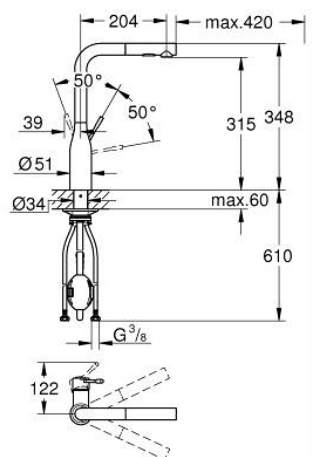

30 270 AL0 ESSENCE MITIGEUR ÉVIER

DESCRIPTION DU PRODUIT

- Couleur: brushed hard graphite
- bec haut
- monotrou
- Finition GROHE LongLife
- GROHE SilkMove : cartouche en céramique 28 mm
- Pull-Out - Bec extractible pour une plus grande flexibilité
- limiteur
- Dual Spray - passez d'un jet régulier à un jet douche
- inversion automatique du jet douche au jet laminaire
- en métal
- bec mobile, zone de rotation 360°
- clapet anti-retour intégré
- protection anti-retour
- flexible(s) de raccordement souple(s)
- kit de fixation métallique
- limiteur de température intégré

30 270 AL0 ESSENCE MITIGEUR ÉVIER

PIÈCES DE RECHANGE, juin 2022 – maintenant

- 1: Levier (Numéro de commande 46927AL0)
- 2: Cartouche (Numéro de commande 46580000)
- 3: Douchette extractible (Numéro de commande 46926AL0)
- 3.1: Filtre (Numéro de commande 0676800M)
- 3.2: Clapet anti-retour (Numéro de commande 08565000)
- 3.3: Brise-jet (Numéro de commande 48275000)
- 4: Flexible pour mitigeur évier avec douchette ou mousseur extractible (Numéro de commande 48293000)
- 5: Assemblage de fixation de la tige
(Numéro de commande 48384000)
- 6: Plaque de renfort (Numéro de commande 05334000)