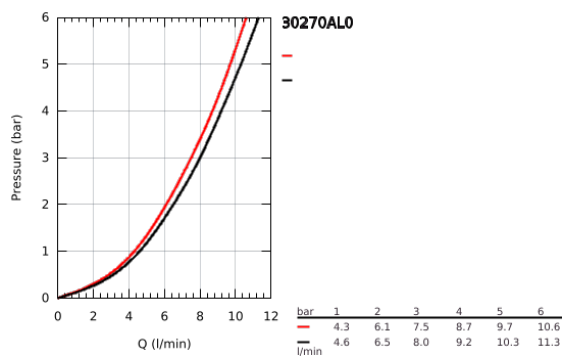

30 270 AL0 ESSENCE MITIGEUR ÉVIER

DESCRIPTION DU PRODUIT

- Couleur: brushed hard graphite
- bec haut
- monotrou
- Finition GROHE LongLife
- GROHE SilkMove : cartouche en céramique 28 mm
- Pull-Out - Bec extractible pour une plus grande flexibilité
- limiteur
- Dual Spray - passez d'un jet régulier à un jet douche
- inversion automatique du jet douche au jet laminaire
- en métal
- bec mobile, zone de rotation 360°
- clapet anti-retour intégré
- protection anti-retour
- flexible(s) de raccordement souple(s)
- kit de fixation métallique
- limiteur de température intégré