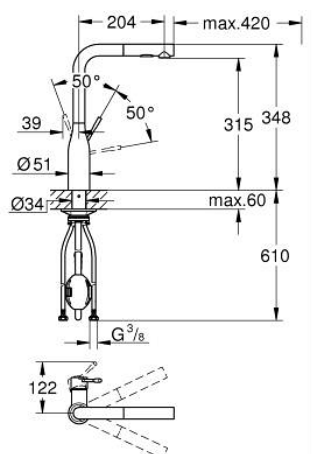

### PRODUCTOMSCHRIJVING

- Kleur: hard graphite
- hoge uitloop
- ééngatsmontage
- GROHE LongLife finish
- GROHE SilkMove 28 mm cartouche met keramische schijven
- Pull-Out - uittrekbare sproeier voor meer flexibiliteit
- mousseur
- omstelling: laminaire straal/SpeedClean sproeistraal
- automatische terugschakeling naar laminaire straal
- materiaal: metaal
- draaibare buisuitloop, draaibereik 360°
- geïntegreerde terugslagklep
- terugstroombeveiliging
- flexibele aansluitslangen
- metalen bevestigingsset
- met geïntegreerde temperatuurbegrenzer