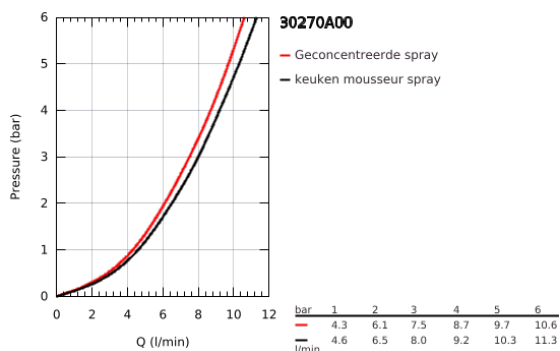

## 30 270 A00 ESSENCE KEUKENMENGKRAAN

### PRODUCTOMSCHRIJVING

- Kleur: hard graphite
- hoge uitloop
- ééngatsmontage
- GROHE LongLife finish
- GROHE SilkMove 28 mm cartouche met keramische schijven
- Pull-Out - uittrekbare sproeier voor meer flexibiliteit
- mousseur
- omstelling: laminaire straal/SpeedClean sproeistraal
- automatische terugschakeling naar laminaire straal
- materiaal: metaal
- draaibare buisuitloop, draaibereik 360°
- geïntegreerde terugslagklep
- terugstroombeveiliging
- flexibele aansluitslangen
- metalen bevestigingsset
- met geïntegreerde temperatuurbegrenzer