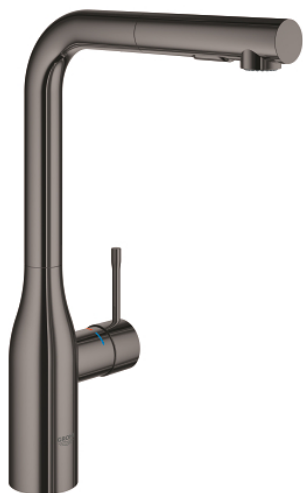

## 30 270 A00 ESSENCE KEUKENMENGKRAAN

### PRODUCTOMSCHRIJVING

- Kleur: hard graphite
- hoge uitloop
- ééngatsmontage
- GROHE LongLife finish
- GROHE SilkMove 28 mm cartouche met keramische schijven
- Pull-Out - uittrekbare sproeier voor meer flexibiliteit
- mousseur
- omstelling: laminaire straal/SpeedClean sproeistraal
- automatische terugschakeling naar laminaire straal
- materiaal: metaal
- draaibare buisuitloop, draaibereik 360°
- geïntegreerde terugslagklep
- terugstroombeveiliging
- flexibele aansluitslangen
- metalen bevestigingsset
- met geïntegreerde temperatuurbegrenzer