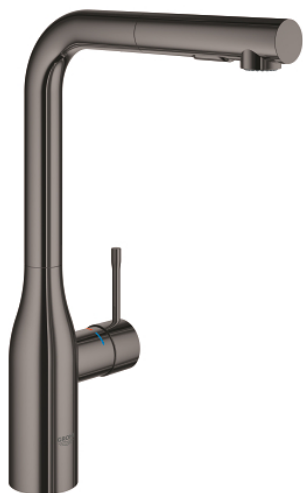

30 270 A00 ESSENCE MITIGEUR ÉVIER

DESCRIPTION DU PRODUIT

- Couleur: hard graphite
- bec haut
- monotrou
- Finition GROHE LongLife
- GROHE SilkMove : cartouche en céramique 28 mm
- Pull-Out - Bec extractible pour une plus grande flexibilité
- limiteur
- inverseur : jet laminaire / jet douche SpeedClean
- inversion automatique du jet douche au jet laminaire
- en métal
- bec mobile, zone de rotation 360°
- clapet anti-retour intégré
- protection anti-retour
- flexible(s) de raccordement souple(s)
- kit de fixation métallique
- limiteur de température intégré