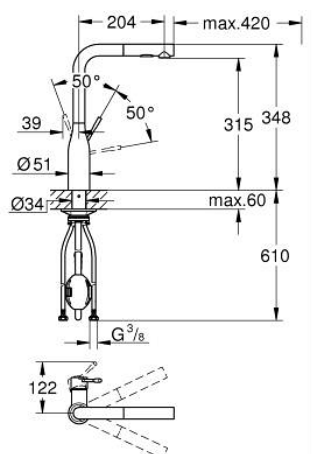

30 270 A00 ESSENCE MITIGEUR ÉVIER

DESCRIPTION DU PRODUIT

- Couleur: hard graphite
- bec haut
- monotrou
- Finition GROHE LongLife
- GROHE SilkMove : cartouche en céramique 28 mm
- Pull-Out - Bec extractible pour une plus grande flexibilité
- limiteur
- inverseur : jet laminaire / jet douche SpeedClean
- inversion automatique du jet douche au jet laminaire
- en métal
- bec mobile, zone de rotation 360°
- clapet anti-retour intégré
- protection anti-retour
- flexible(s) de raccordement souple(s)
- kit de fixation métallique
- limiteur de température intégré