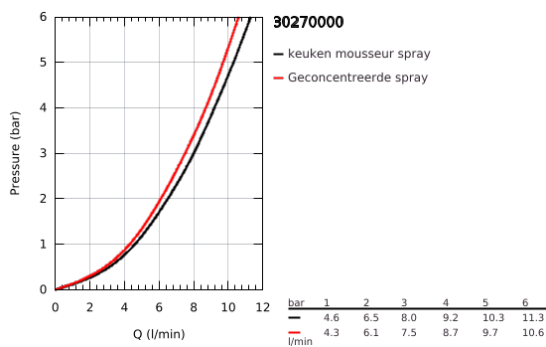

30 270 000 ESSENCE KEUKENMENGKRAAN

PRODUCTOMSCHRIJVING

- Kleur: chroom
- hoge uitloop
- ééngatsmontage
- GROHE LongLife finish
- GROHE SilkMove 28 mm cartouche met keramische schijven
- Pull-Out - uittrekbare sproeier voor meer flexibiliteit
- mousseur
- Dual Spray - schakel tussen normale straal en douchestraal
- automatische terugschakeling naar laminaire straal
- materiaal: metaal
- draaibare buisuitloop, draaibereik 360°
- geïntegreerde terugslagklep
- terugstroombeveiliging
- flexibele aansluitslangen
- metalen bevestigingsset
- met geïntegreerde temperatuurbegrenzer