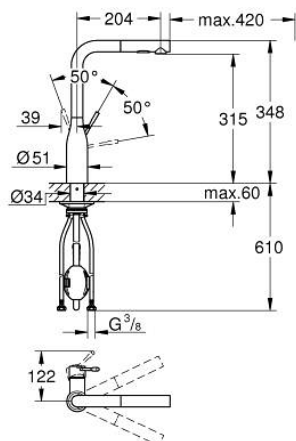

30 270 000 ESSENCE KEUKENMENGKRAAN

PRODUCTOMSCHRIJVING

- Kleur: chroom
- hoge uitloop
- ééngatsmontage
- GROHE LongLife finish
- GROHE SilkMove 28 mm cartouche met keramische schijven
- Pull-Out - uittrekbare sproeier voor meer flexibiliteit
- mousseur
- Dual Spray - schakel tussen normale straal en douchestraal
- automatische terugschakeling naar laminaire straal
- materiaal: metaal
- draaibare buisuitloop, draaibereik 360°
- geïntegreerde terugslagklep
- terugstroombeveiliging
- flexibele aansluitslangen
- metalen bevestigingsset
- met geïntegreerde temperatuurbegrenzer

30 270 000 ESSENCE KEUKENMENGKRAAN

RESERVEONDERDELEN , juni 2022 – nu

- 1: Greep (Bestelnummer 46927000)
- 2: Cartouche (Bestelnummer 46580000)
- 3: Uittrekbare sproeier (Bestelnummer 46926000)
- 3.1: Zeef (Bestelnummer 0676800M)
- 3.2: Terugslagklep (Bestelnummer 08565000)
- 3.3: Straalregelaar (Bestelnummer 48275000)
- 4: Slang voor keukermengkraan met sproeier of uittrekbare mousseur (Bestelnummer 48293000)
- 5: Schachtbevestiging (Bestelnummer 48384000)
- 6: Stabilisatieplaat (Bestelnummer 05334000)