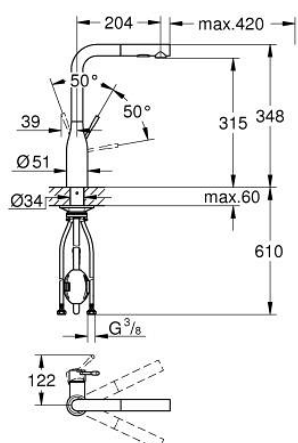

### DESCRIPTION DU PRODUIT

- Couleur: chromé
- bec haut
- monotrou
- finition GROHE LongLife
- GROHE SilkMove : cartouche en céramique 28 mm
- Pull-Out - Bec extractible pour une plus grande flexibilité
- limiteur
- Dual Spray - passez d'un jet régulier à un jet douche
- inversion automatique du jet douche au jet laminaire
- en métal
- bec mobile, zone de rotation 360°
- clapet anti-retour intégré
- protection anti-retour
- flexible(s) de raccordement souple(s)
- kit de fixation métallique
- limiteur de température intégré

### PIÈCES DE RECHANGE, juin 2022 – maintenant

- 1: Levier (Numéro de commande 46927000)
- 2: Cartouche (Numéro de commande 46580000)
- 3: Douchette extractible (Numéro de commande 46926000)
- 3.1: Filtre (Numéro de commande 0676800M)
- 3.2: Clapet anti-retour (Numéro de commande 08565000)
- 3.3: Brise-jet (Numéro de commande 48275000)
- 4: Flexible pour mitigeur évier avec douchette ou mousseur extractible (Numéro de commande 48293000)
- 5: Assemblage de fixation de la tige (Numéro de commande 48384000)
- 6: Plaque de renfort (Numéro de commande 05334000)