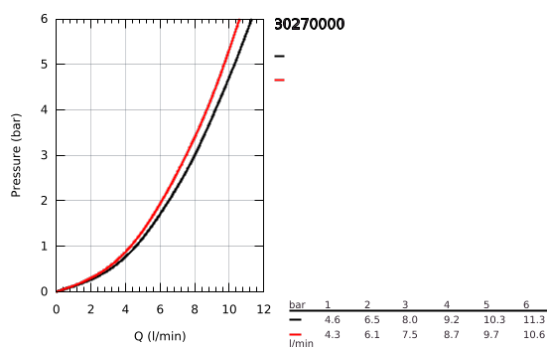

## 30 270 000 ESSENCE MITIGEUR ÉVIER

### DESCRIPTION DU PRODUIT

- Couleur: chromé
- bec haut
- monotrou
- finition GROHE LongLife
- GROHE SilkMove : cartouche en céramique 28 mm
- Pull-Out - Bec extractible pour une plus grande flexibilité
- limiteur
- Dual Spray - passez d'un jet régulier à un jet douche
- inversion automatique du jet douche au jet laminaire
- en métal
- bec mobile, zone de rotation 360°
- clapet anti-retour intégré
- protection anti-retour
- flexible(s) de raccordement souple(s)
- kit de fixation métallique
- limiteur de température intégré