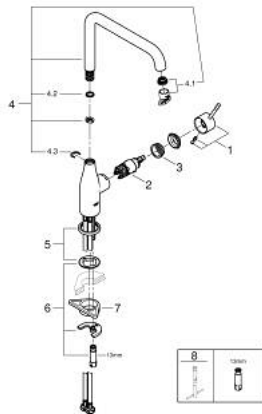

30 269 EN0 ESSENCE KEUKENMENGKRAAN

PRODUCTOMSCHRIJVING

- Kleur: brushed nickel
- hoge uitloop
- ééngatsmontage
- GROHE LongLife finish
- GROHE SilkMove 28 mm cartouche met keramische schijven
- GROHE Aquaguide instelbare mousseur
- draaibare buisuitloop
- aanpasbare rotatie van uitloop: 0° / 150° / 360°
- flexibele aansluitslangen
- metalen bevestigingsset
- met geïntegreerde temperatuurbegrenzer

30 269 EN0 ESSENCE KEUKENMENGKRAAN

RESERVEONDERDELEN , februari 2022 – nu

- 1: Greep (Bestelnummer 46927EN0)
- 2: Cartouche (Bestelnummer 46580000)
- 3: schroefring (Bestelnummer 48591000)
- 4: L-uitloop (Bestelnummer 13376EN0)
- 4.1: Mousseur (Bestelnummer 48270000)
- 4.2: Dichting (Bestelnummer 0128500M)
- 4.3: Clips (Bestelnummer 4826600M)
- 5: Rozet (Bestelnummer 48603EN0)
- 6: Universele kraanmontageset (Bestelnummer 46671000)
- 7: Stabilisatieplaat (Bestelnummer 05334000)
- 8: Pijpsleutel (Bestelnummer 19017000)*