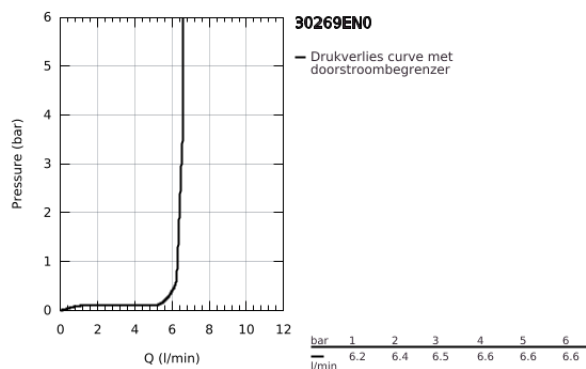

30 269 EN0 ESSENCE KEUKENMENGKRAAN

PRODUCTOMSCHRIJVING

- Kleur: brushed nickel
- hoge uitloop
- ééngatsmontage
- GROHE LongLife finish
- GROHE SilkMove 28 mm cartouche met keramische schijven
- GROHE Aquaguide instelbare mousseur
- draaibare buisuitloop
- aanpasbare rotatie van uitloop: 0° / 150° / 360°
- flexibele aansluitslangen
- metalen bevestigingsset
- met geïntegreerde temperatuurbegrenzer