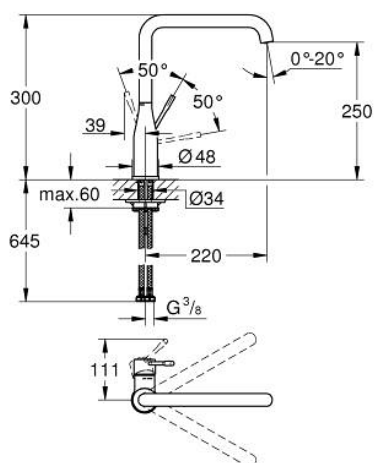

30 269 EN0 ESSENCE KEUKENMENGKRAAN

PRODUCTOMSCHRIJVING

- Kleur: brushed nickel
- hoge uitloop
- ééngatsmontage
- GROHE LongLife finish
- GROHE SilkMove 28 mm cartouche met keramische schijven
- GROHE Aquaguide instelbare mousseur
- draaibare buisuitloop
- aanpasbare rotatie van uitloop: 0° / 150° / 360°
- flexibele aansluitslangen
- metalen bevestigingsset
- met geïntegreerde temperatuurbegrenzer

30 269 EN0 ESSENCE KEUKENMENGKRAAN

RESERVEONDERDELEN , februari 2022 – nu

- 1: Greep (Bestelnummer 46927EN0)
- 2: Cartouche (Bestelnummer 46580000)
- 3: schroefring (Bestelnummer 48591000)
- 4: L-uitloop (Bestelnummer 13376EN0)
- 4.1: Mousseur (Bestelnummer 48270000)
- 4.2: Dichting (Bestelnummer 0128500M)
- 4.3: Clips (Bestelnummer 4826600M)
- 5: Rozet (Bestelnummer 48603EN0)
- 6: Universele kraanmontageset (Bestelnummer 46671000)
- 7: Stabilisatieplaat (Bestelnummer 05334000)
- 8: Pijpsleutel (Bestelnummer 19017000)*